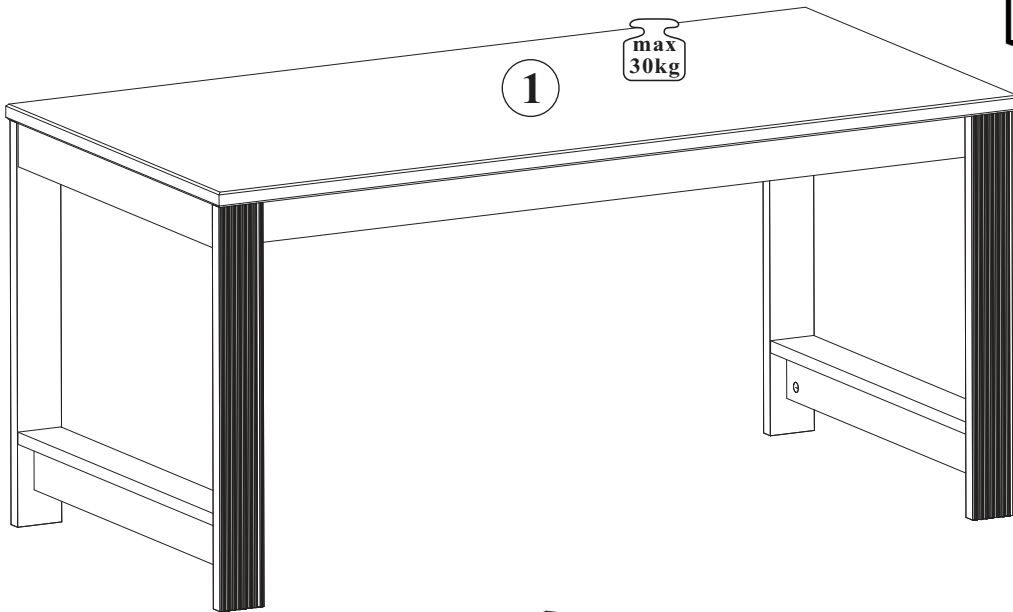

JASMIN 5K 21--21

180 min

NO	Dim.			Col.-No	Qty
1	1600	800	28	2	1
4	732	80	22	1	2
2	1542	80	22	1	2
3	1542	80	22	1	1
5	732	86	22	1	4
6	732	88	28	1	2
7	732	88	28	1	2

JASMIN 5K 21 -- 21

A1 x28 ø8x36		B16 x24 Ø15x16		B4 x24		G5 x20		B42 x8 M6x13		WG3 x8 M6x30	
I2 x4		G21 x1 ∅ 6mm		G2 x1							

1

B4	
x10	

2

A1	
x28	ø8x36

B4	
x6	

B16	
x24	Ø15x16

3

4