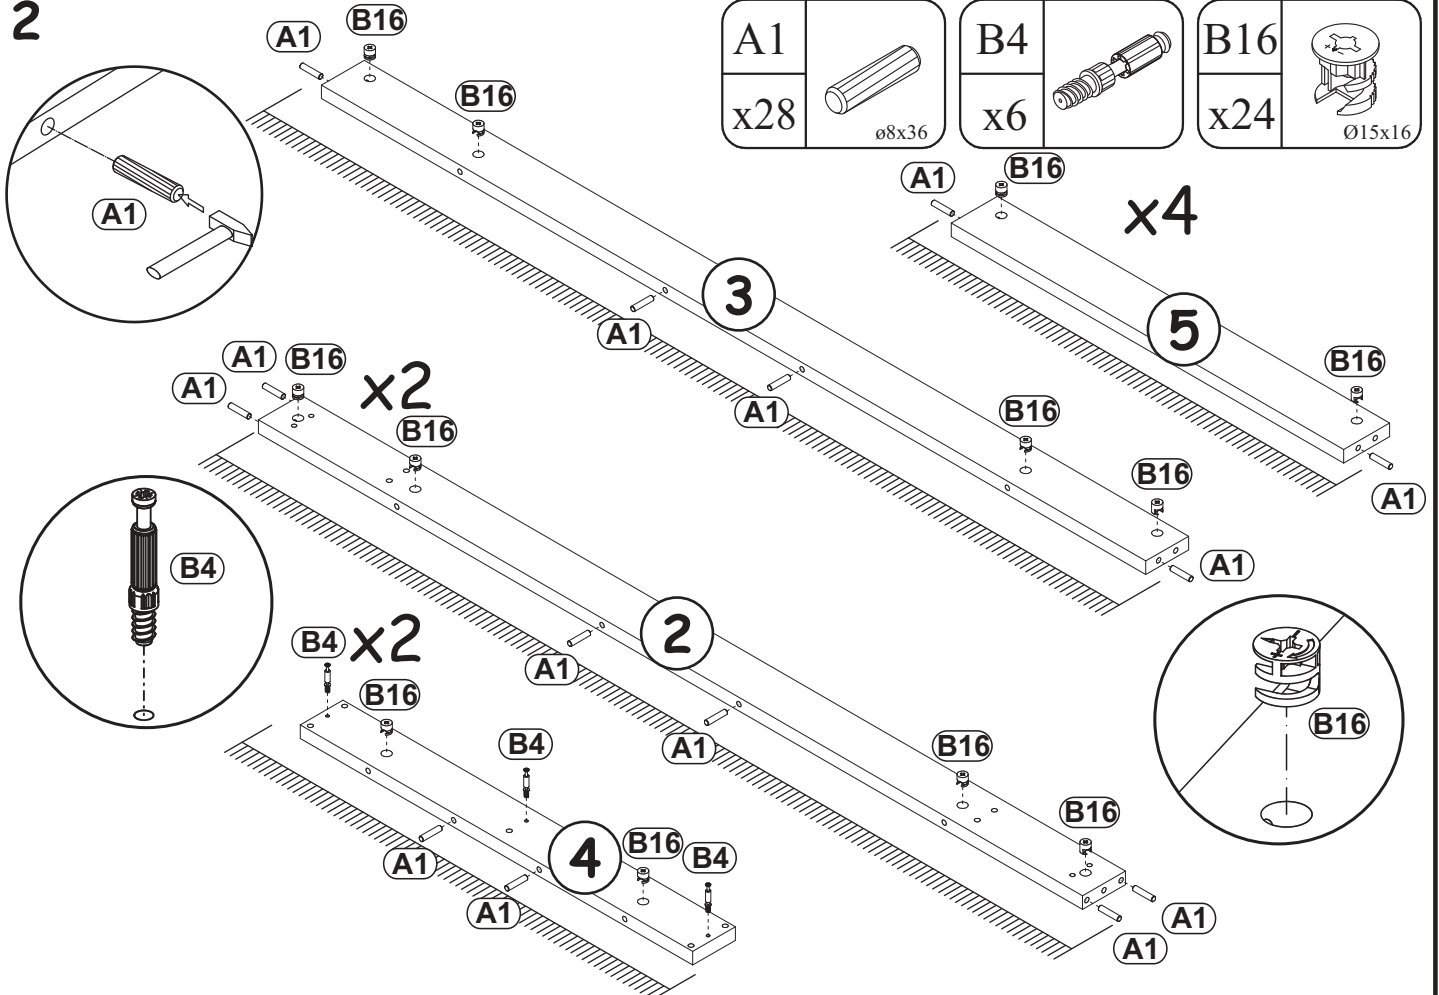

JASMIN 5K 21--21

180 min

NO	Dim.			Col.-No	Qty
1	1600	800	28	2	1
4	732	80	22	1	2
2	1542	80	22	1	2
3	1542	80	22	1	1
5	732	86	22	1	4
6	732	88	28	1	2
7	732	88	28	1	2

JASMIN 5K 21 -- 21

A1 x28 ø8x36		B16 x24 Ø15x16		B4 x24		G5 x20		B42 x8 M6x13		WG3 x8 M6x30	
I2 x4		G21 x1 ∅ 6mm		G2 x1							

1

B4	
x10	

2

A1	
x28	ø8x36

B4	
x6	

B16	
x24	Ø15x16

3

4

5

G5	
x10	

6

G5	
x4	

7

8

9