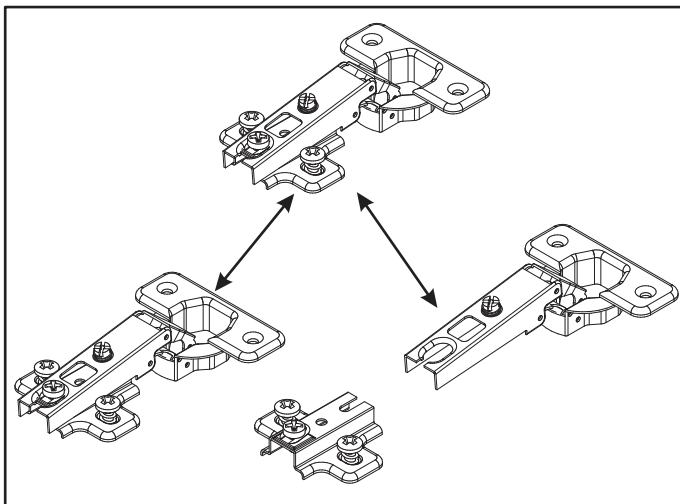

JASMIN 5K 21--21

180 min

NO	Dim.			Col.-No	Qty
1	1600	800	28	2	1
4	732	80	22	1	2
2	1542	80	22	1	2
3	1542	80	22	1	1
5	732	86	22	1	4
6	732	88	28	1	2
7	732	88	28	1	2

JASMIN 5K 21 -- 21

A1 x28 ø8x36		B16 x24 Ø15x16		B4 x24		G5 x20		B42 x8 M6x13		WG3 x8 M6x30	
I2 x4		G21 x1 ∅ 6mm		G2 x1							

1

B4	
x10	

2

A1	
x28	ø8x36

B4	
x6	

B16	
x24	Ø15x16

3

4