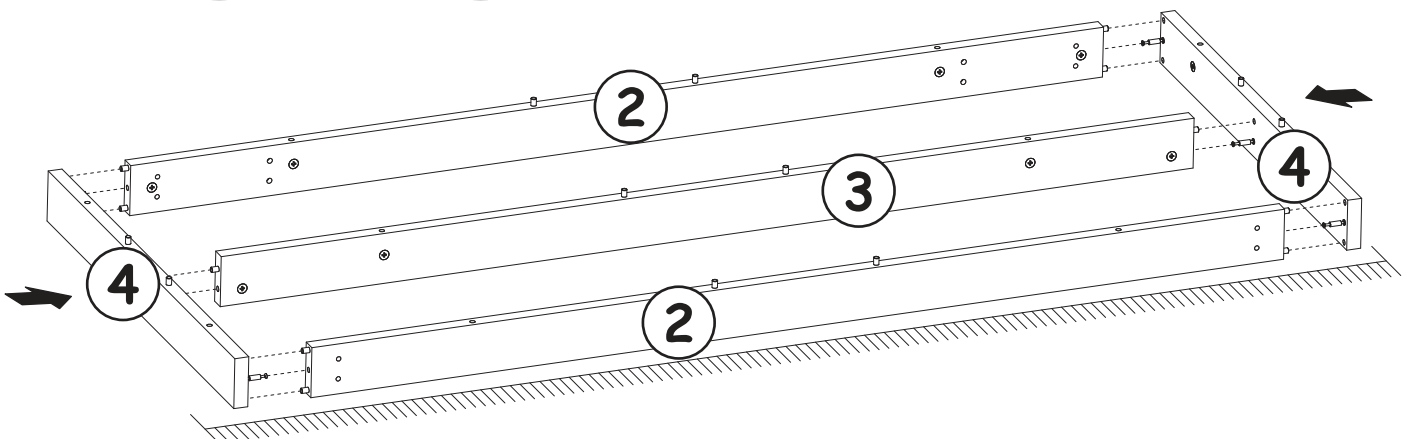

JASMIN 5K 21--21

180 min

NO	Dim.			Col.-No	Qty
1	1600	800	28	2	1
4	732	80	22	1	2
2	1542	80	22	1	2
3	1542	80	22	1	1
5	732	86	22	1	4
6	732	88	28	1	2
7	732	88	28	1	2

JASMIN 5K 21 -- 21

A1 x28 ø8x36		B16 x24 Ø15x16		B4 x24		G5 x20		B42 x8 M6x13		WG3 x8 M6x30	
I2 x4		G21 x1 ∅ 6mm		G2 x1							

1

B4	
x10	

2

A1	
x28	ø8x36

B4	
x6	

B16	
x24	Ø15x16

3

4