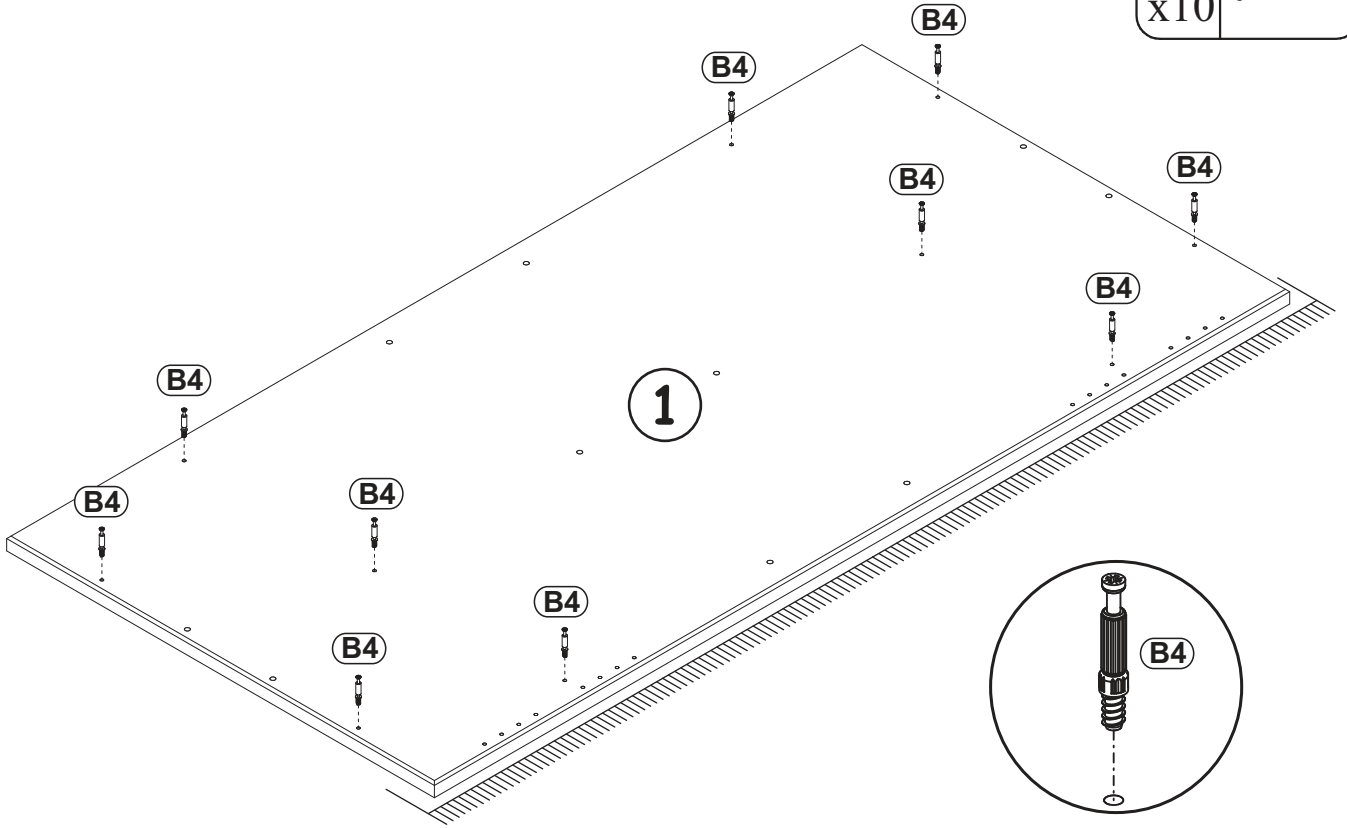

JASMIN 5K 21--21

180 min

NO	Dim.			Col.-No	Qty
1	1600	800	28	2	1
4	732	80	22	1	2
2	1542	80	22	1	2
3	1542	80	22	1	1
5	732	86	22	1	4
6	732	88	28	1	2
7	732	88	28	1	2

JASMIN 5K 21 -- 21

A1 x28 ø8x36		B16 x24 Ø15x16		B4 x24		G5 x20		B42 x8 M6x13		WG3 x8 M6x30	
I2 x4		G21 x1 ∅ 6mm		G2 x1							

1

B4	
x10	

2

A1	
x28	ø8x36

B4	
x6	

B16	
x24	Ø15x16

3

4

5

G5	
x10	

6

G5	
x4	

7

8

9