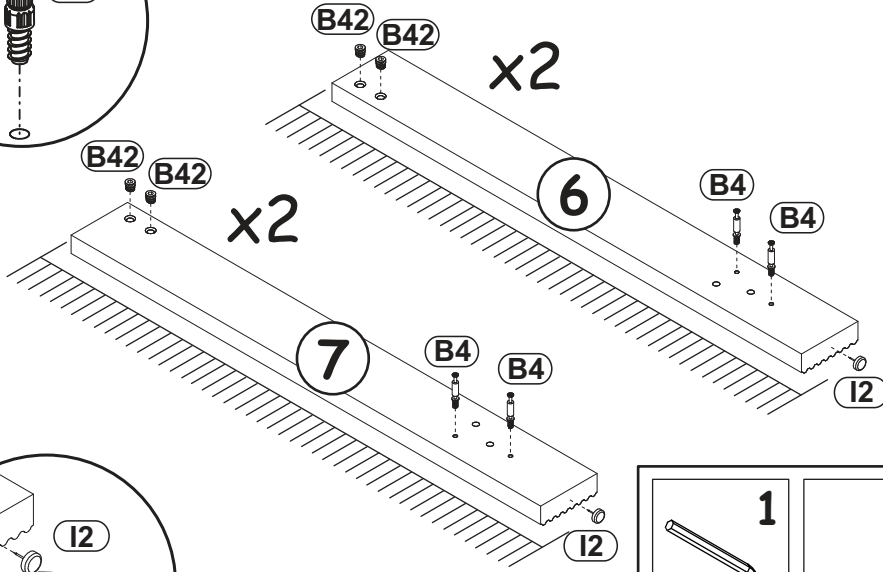

JASMIN 5K 21--21

180 min

NO	Dim.			Col.-No	Qty
1	1600	800	28	2	1
4	732	80	22	1	2
2	1542	80	22	1	2
3	1542	80	22	1	1
5	732	86	22	1	4
6	732	88	28	1	2
7	732	88	28	1	2

JASMIN 5K 21 -- 21

A1 x28 ø8x36		B16 x24 Ø15x16		B4 x24		G5 x20		B42 x8 M6x13		WG3 x8 M6x30	
I2 x4		G21 x1 ∅ 6mm		G2 x1							

1

B4	
x10	

2

A1	
x28	ø8x36

B4	
x6	

B16	
x24	Ø15x16

3

4