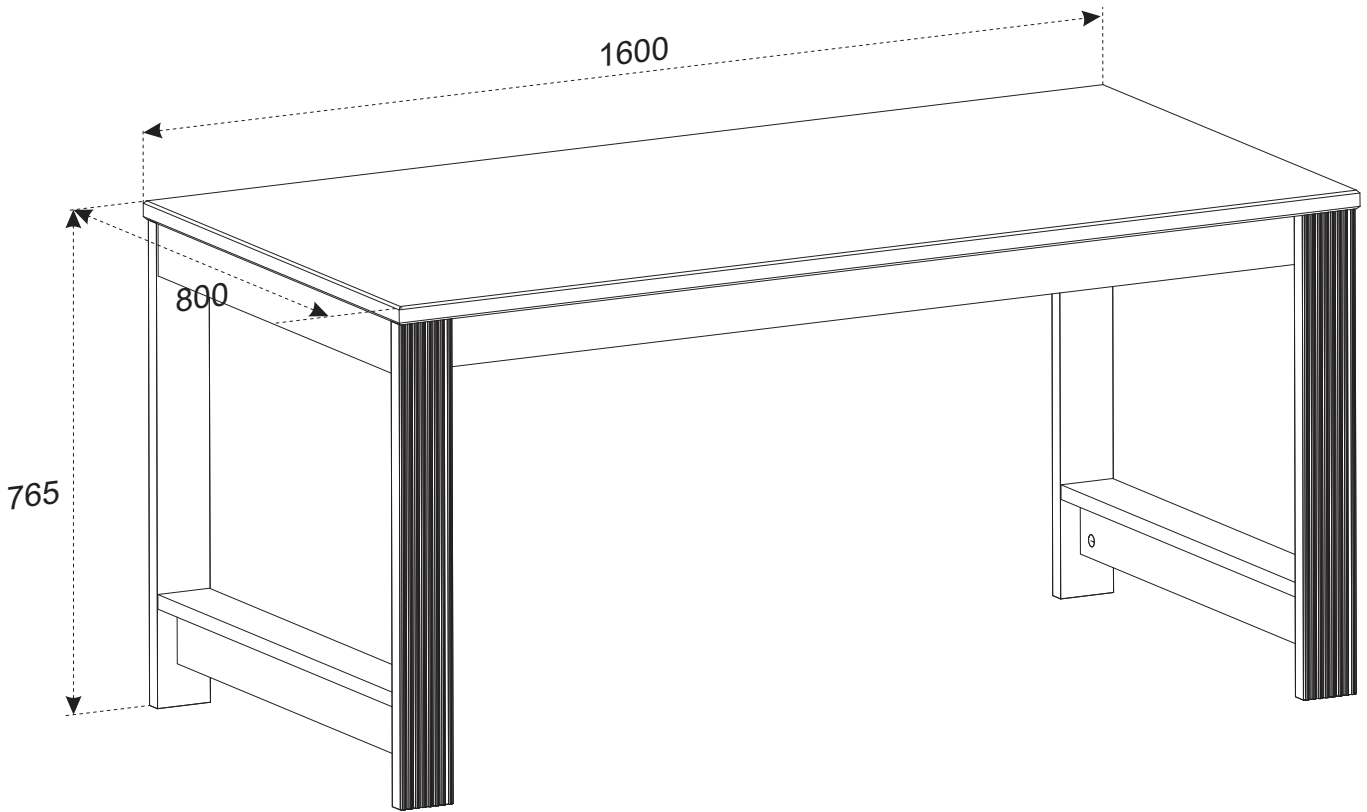

JASMIN 5K 21--21

180 min

NO	Dim.			Col.-No	Qty
1	1600	800	28	2	1
4	732	80	22	1	2
2	1542	80	22	1	2
3	1542	80	22	1	1
5	732	86	22	1	4
6	732	88	28	1	2
7	732	88	28	1	2

JASMIN 5K 21 -- 21

A1 x28 ø8x36		B16 x24 Ø15x16		B4 x24		G5 x20		B42 x8 M6x13		WG3 x8 M6x30	
I2 x4		G21 x1 ∅ 6mm		G2 x1							

1

B4	
x10	

2

A1	
x28	ø8x36

B4	
x6	

B16	
x24	Ø15x16

3

4