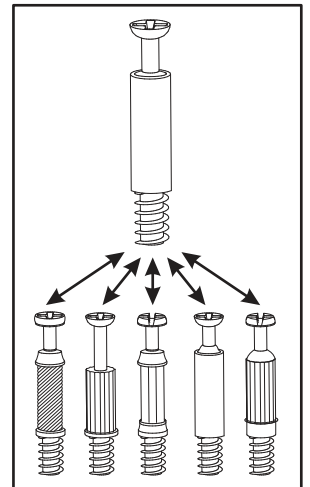

JASMIN 5K 21--21

180 min

NO	Dim.			Col.-No	Qty
1	1600	800	28	2	1
4	732	80	22	1	2
2	1542	80	22	1	2
3	1542	80	22	1	1
5	732	86	22	1	4
6	732	88	28	1	2
7	732	88	28	1	2

JASMIN 5K 21 -- 21

A1 x28 ø8x36		B16 x24 Ø15x16		B4 x24		G5 x20		B42 x8 M6x13		WG3 x8 M6x30	
I2 x4		G21 x1 ∅ 6mm		G2 x1							

1

B4	
x10	

2

A1	
x28	ø8x36

B4	
x6	

B16	
x24	Ø15x16

3

4