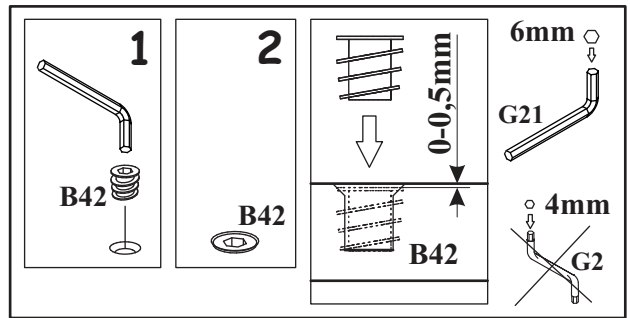

JASMIN 5K 21--21

180 min

NO	Dim.			Col.-No	Qty
1	1600	800	28	2	1
4	732	80	22	1	2
2	1542	80	22	1	2
3	1542	80	22	1	1
5	732	86	22	1	4
6	732	88	28	1	2
7	732	88	28	1	2

JASMIN 5K 21 -- 21

A1 x28 ø8x36		B16 x24 Ø15x16		B4 x24		G5 x20		B42 x8 M6x13		WG3 x8 M6x30	
I2 x4		G21 x1 ∅ 6mm		G2 x1							

1

B4	
x10	

2

A1	
x28	ø8x36

B4	
x6	

B16	
x24	Ø15x16

3

4