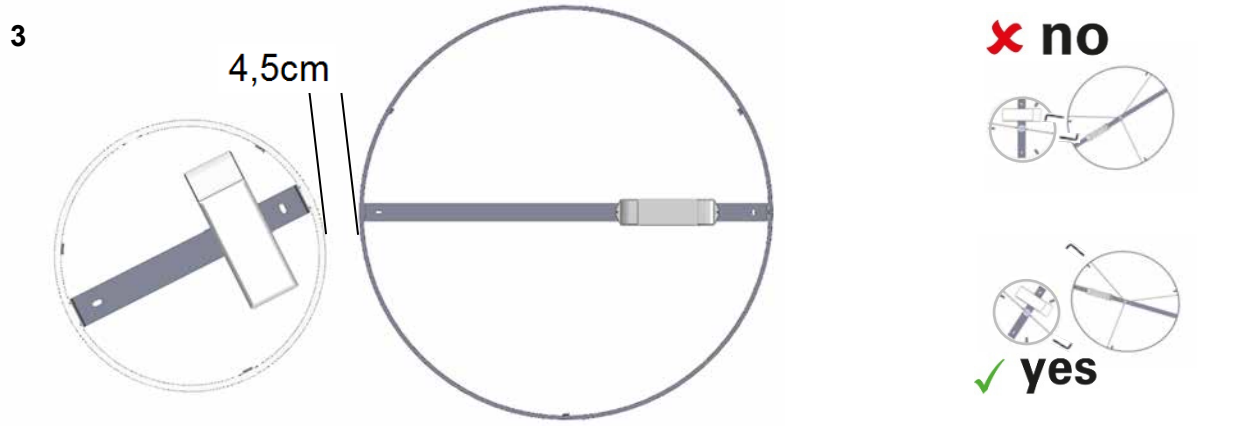

**Montageanleitung / assembly instructions /
instructions de montage / Istruzioni per il montaggio**
Verbindungsset Blade Deckenleuchte

Lieferumfang:
Scope of supply:
contenu de la livraison:
consegna: