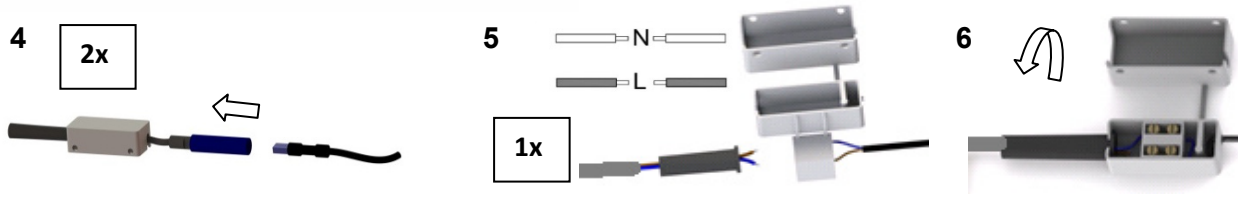

**Montageanleitung / assembly instructions /
instructions de montage / Istruzioni per il montaggio**
Verbindungsset Blade Deckenleuchte

Lieferumfang:
Scope of supply:
contenu de la livraison:
consegna:

Technische Angaben / technical data / specifications techniques / specifiche tecniche: 07.2022
Art. Nr. 688 001 00
230V~ 50Hz