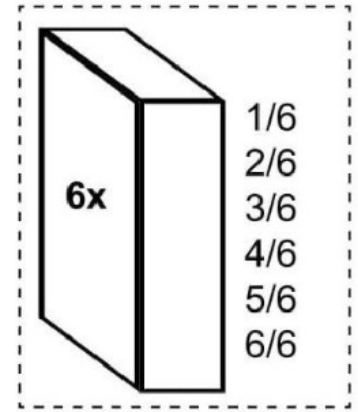

FAIRFIELD_02C

160/180

20201010

HDPE LDPE

1

FR
Donnez ou recyclez
vos meubles.

Association

Magasin