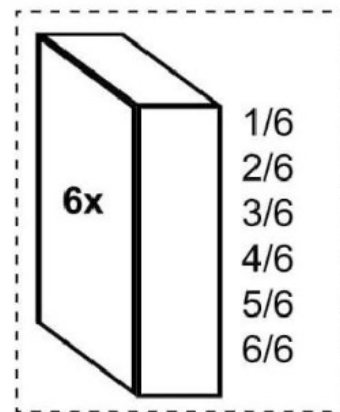

FAIRFIELD_02C

160/180

20201010

HDPE LDPE

1

FR
Donnez ou recyclez
vos meubles.

Association

Magasin