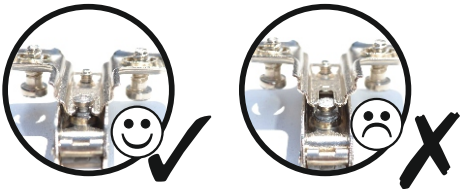

6

	3x	7x	3,5x13	1x	

7

	1x		

▶ SCAN ME