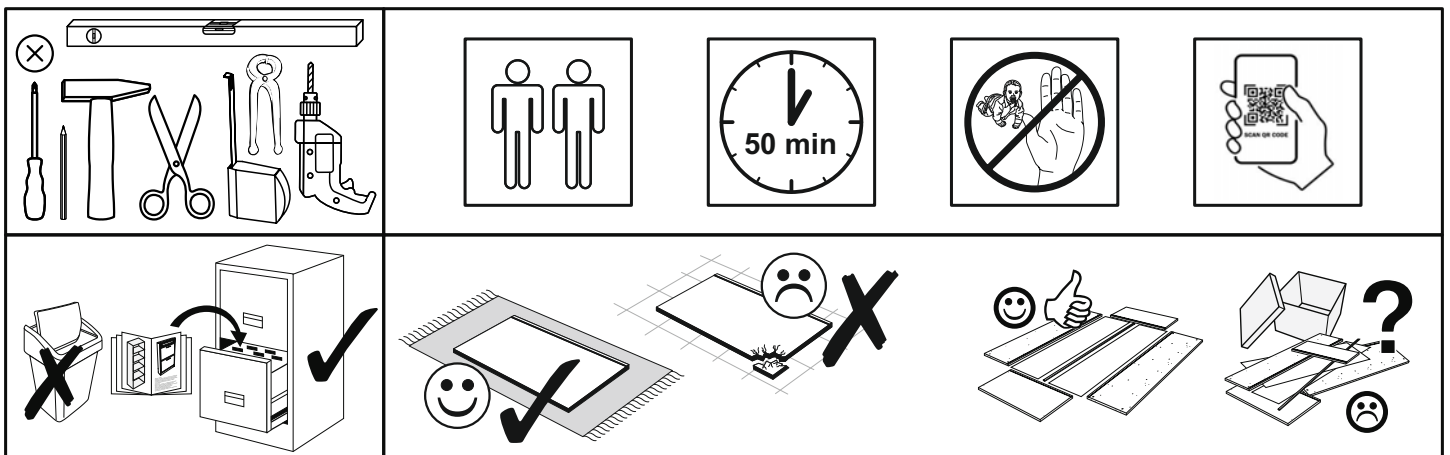

REPC-Nr.:

Service • Assistenza • Dienstverlening • Serwis  
Servis • Szerviz • Сервисная служба

Artikel.-Nr.:

**0623-HS\_1**

Montageanleitung.-Nr.:

**MA1-00143**

SCAN ME

Das Ersatzteil-Anforderungsformular finden Sie auf  
The replacement parts requisition form you find on  
<https://www.maeusbacher.de/ersatzteile/>