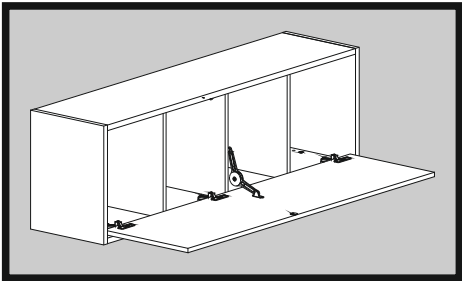

### Stütze unten überdrehen

- 1.**
- 2.**
- 3.**

max. 8kg

„CLICK“

Z07-27

B03-157

Push

Push