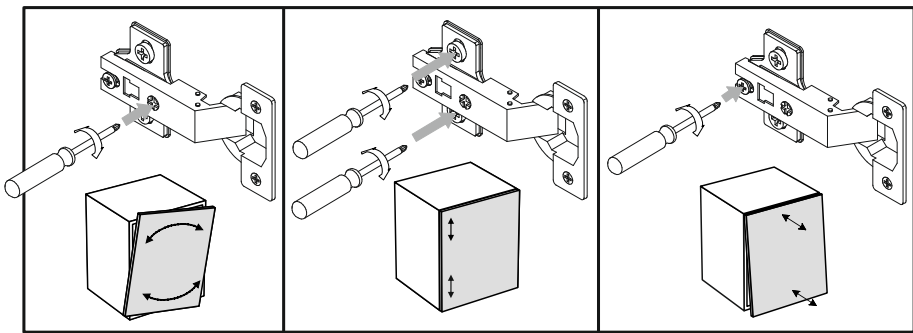

6

	3x	7x	3,5x13	1x	

7

	1x		

▶ SCAN ME