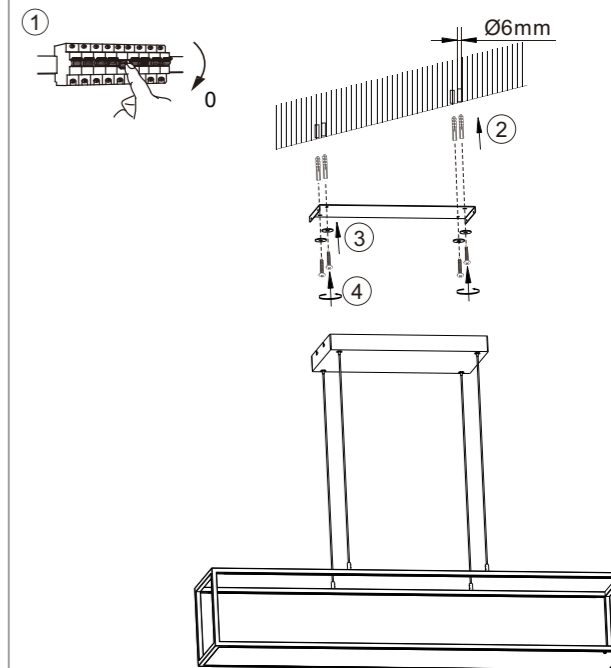

LED 8 W
960 lm
42 W
850 lm
t 20.000 h
Tk 3.000 K
15.000 x
<0,5 s

836099

230V / 50Hz~

LED 4x LED-Board 24V DC / 8W

4x 4x 4x

4

5

6