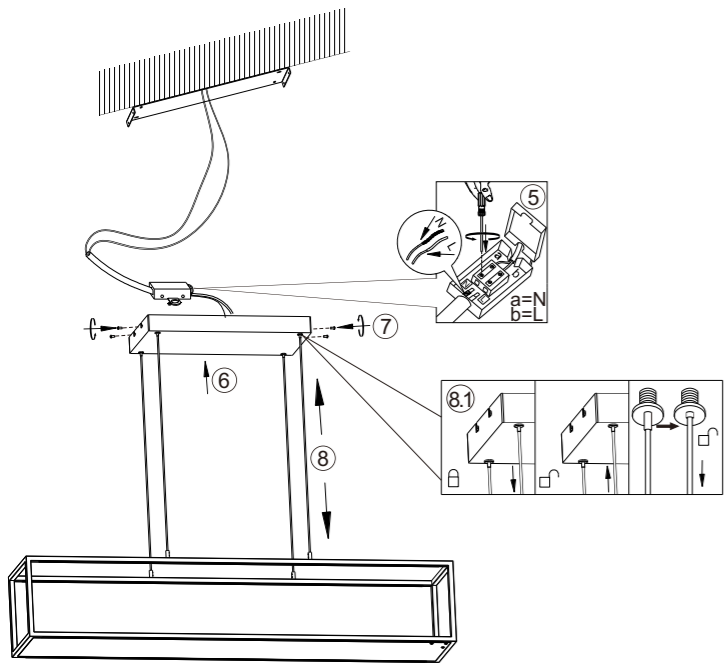

LED 8 W
960 lm
42 W
850 lm
t 20.000 h
Tk 3.000 K
15.000 x
<0,5 s

836099

230V / 50Hz~

LED 4x LED-Board 24V DC / 8W

4x 4x 4x

4

5

6