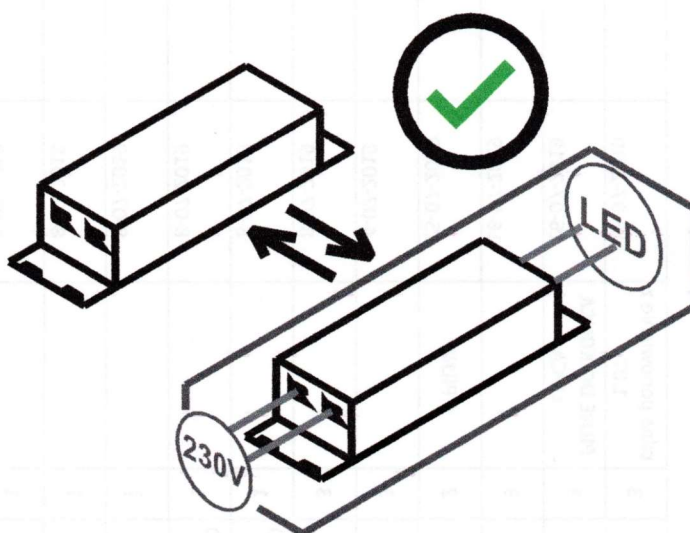

14

			
ø35/KR-0	5.0x13mm		ø4.0x16mm
G6	P9	L4	P8
6	12	8	8

15

 V1		
1	 P8	
 R2	 S1	
4	4	2

16

 Z1		 K9	
6	3		

787850

PL - Ten produkt zawiera źródła światła o klasie efektywności energetycznej „F”