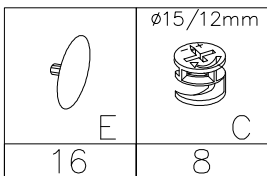

 A 28	 B 6	 C 30	 D1 14	 D2 4	 D4 4	 E 30	 E1 6	 F8 12	 G6 6	 K8 3
 A1 3	 L 10	 L4 14	 O 1	 P1 16	 P6 6	 P9 12	 R2 4	 P8 18		
 J4 16	 V1 1	 V2 1	 S1 2	 Z1 6	 K9 3					

1

L-46	ø8x40mm
	
D2	A1
4	3

ø15/12mm	
	E
8	8

2

ø15/12mm	ø8x30mm
	
C	A
4	8
	ø3.5x30mm
K8	
2	4
	
D1	J4
8	8

3

	ø4.0x16mm 
L4 6	P8 6

4

ø8x30mm 	ø15/12mm 			ø3.5x30mm 
A 4	C 2	J4 8	K8 1	P6 2

5

D1 6

6

	ø8x30mm A
1	16

7

	L-65 D4
4	

8

9

13

	L
10	
	ø3.0x16mm
F8	P1
12	16

14

			
ø35/KR-0	5.0x13mm		ø4.0x16mm
G6	P9	L4	P8
6	12	8	8

15

 V1		
1	 P8	
 R2	 S1	
4	4	2

16

 Z1		 K9	
6	3		

787850

PL - Ten produkt zawiera źródła światła o klasie efektywności energetycznej „F”