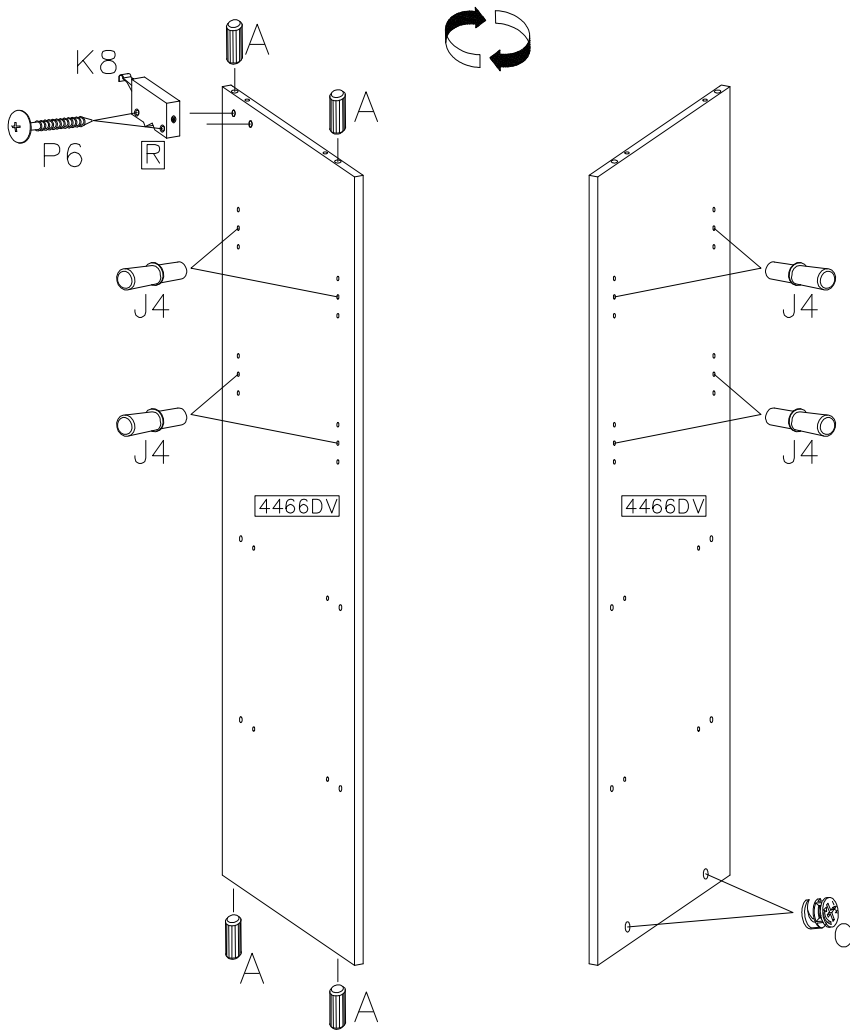

2

ø15/12mm	ø8x30mm
	
C	A
4	8
	ø3.5x30mm
K8	
2	4
	
D1	J4
8	8

3

	ø4.0x16mm 
L4 6	P8 6

4

ø8x30mm 	ø15/12mm 			ø3.5x30mm 
A 4	C 2	J4 8	K8 1	P6 2

5

D1 6

6

	ø8x30mm A
1	16

7

	L-65 D4
4	

8

9

13

	L
10	
	ø3.0x16mm
F8	P1
12	16

14

			
ø35/KR-0	5.0x13mm		ø4.0x16mm
G6	P9	L4	P8
6	12	8	8

15

 V1		
1	 P8	
 R2	 S1	
4	4	2

16

 Z1		 K9	
6	3		

787850

PL - Ten produkt zawiera źródła światła o klasie efektywności energetycznej „F”