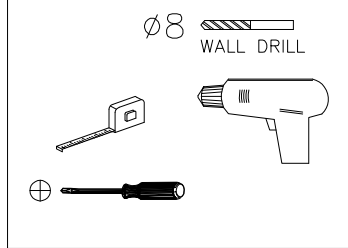

14

			
ø35/KR-0	5.0x13mm		ø4.0x16mm
G6	P9	L4	P8
6	12	8	8

15

 V1		
1	 P8	
 R2	 S1	
4	4	2

16

 Z1		 K9	
6	3		

787850

PL - Ten produkt zawiera źródła światła o klasie efektywności energetycznej „F”