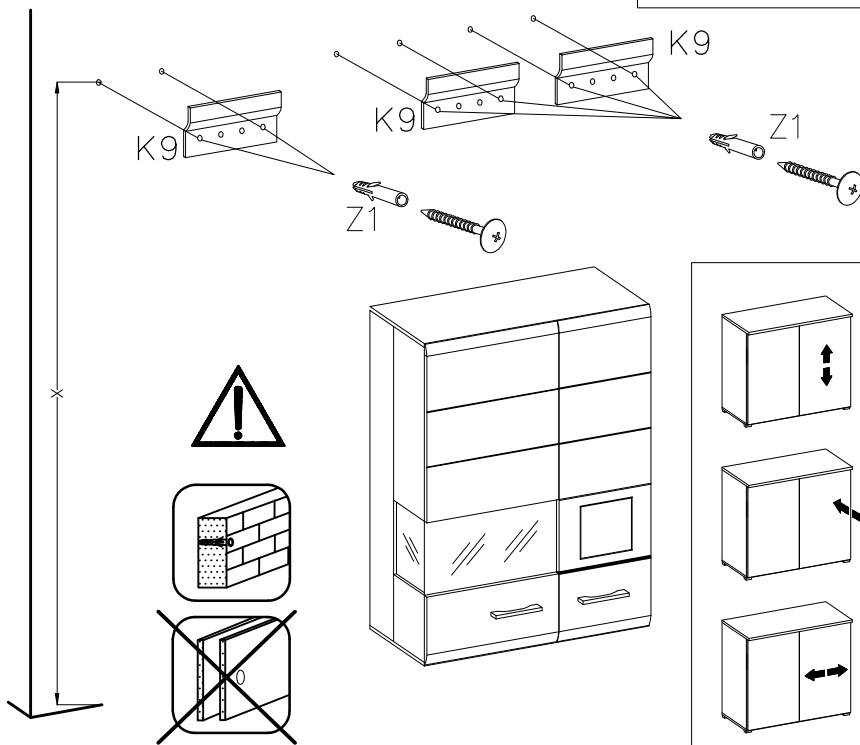

14

			
ø35/KR-0	5.0x13mm		ø4.0x16mm
G6	P9	L4	P8
6	12	8	8

15

 V1		
1	 P8	
 R2	 S1	
4	4	2

16

 Z1		 K9	
6	3		

787850

PL - Ten produkt zawiera źródła światła o klasie efektywności energetycznej „F”