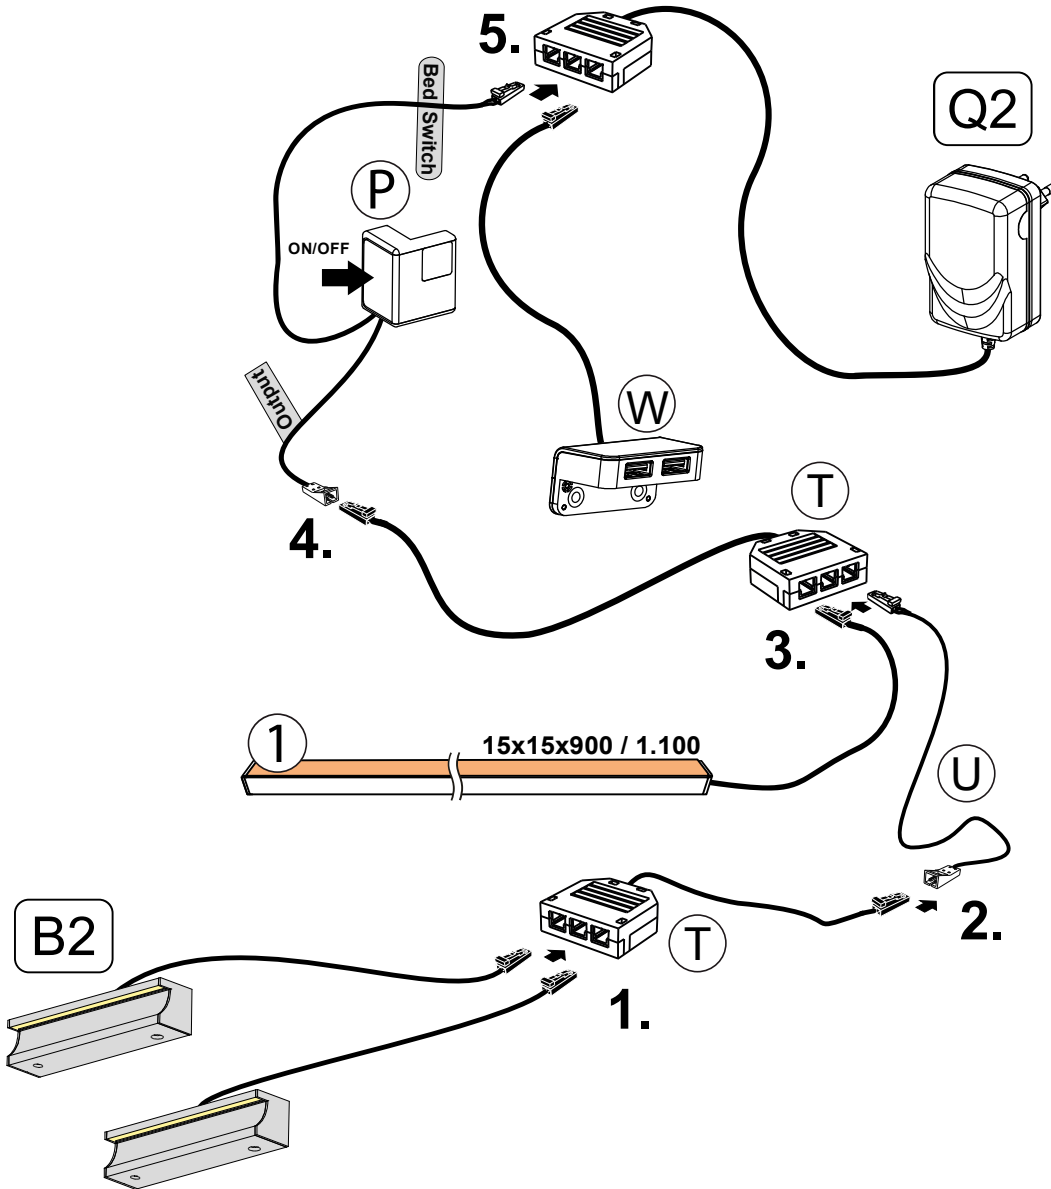

Meise Möbel GmbH & KG Klosterbauerschafter Straße 27 D-32278 Kirchlengern		LAS VEGAS II by meise Bettkasten / storage							120 cm 140 cm
A-82-KD	B2-82-KD	C2-82-KD	D-82-KD	E-82-KD	F-82-KD	GL/GR-82	H-82-KD	I-82-KD	
2	2	4	4	-	-	1 / 1	2	4	
 H 50	 H 50 LED	 5*25	 M8*50	-	-	 1200N	 36 cm 1200N	 M8*16	
J-82-KD	K-82-KD	L-82-KD	M-82-KD	N-82-KD	O-82-KD	P-82-KD	Q2-82-KD	R-82-KD	
6	1	2	24	3	1	1	1	4	
 M8*20	 5	 820*95*60	 3,5*16	 3,5*16	 11*11		 36W	 M8*16	
S-82-KD	T-82-KD	U-82-KD	V-82-KD	W-82-KD	X-82-KD	Y-82-KD	Z-82-KD	AA-82-KD	
4	2	1	1	1	-	-	-	-	
 M8		 2.000	 15*50	 USB	-	-	-	-	
AB-82-KD	AC-82-KD	AD-82-KD	AE-82-KD	AF-82-KD	AG-82-KD	AH-82-KD	AI-82-KD	AJ-82-KD	
6	18	8	4	4	1	2	2	8	
	 M6*20	 M6*25	 M6	 M6	 1168 / 1368* 250	 978*1164 978*1364	 H 70		
		Dieses Produkt enthält eine Lichtquelle der Energieeffizienzklasse G. This product contains a light source of energy efficiency class G.							
		 60 min	 10/13 cm	 < 120 KG < 120 KG					

3

4

5

6

7

8

9

10