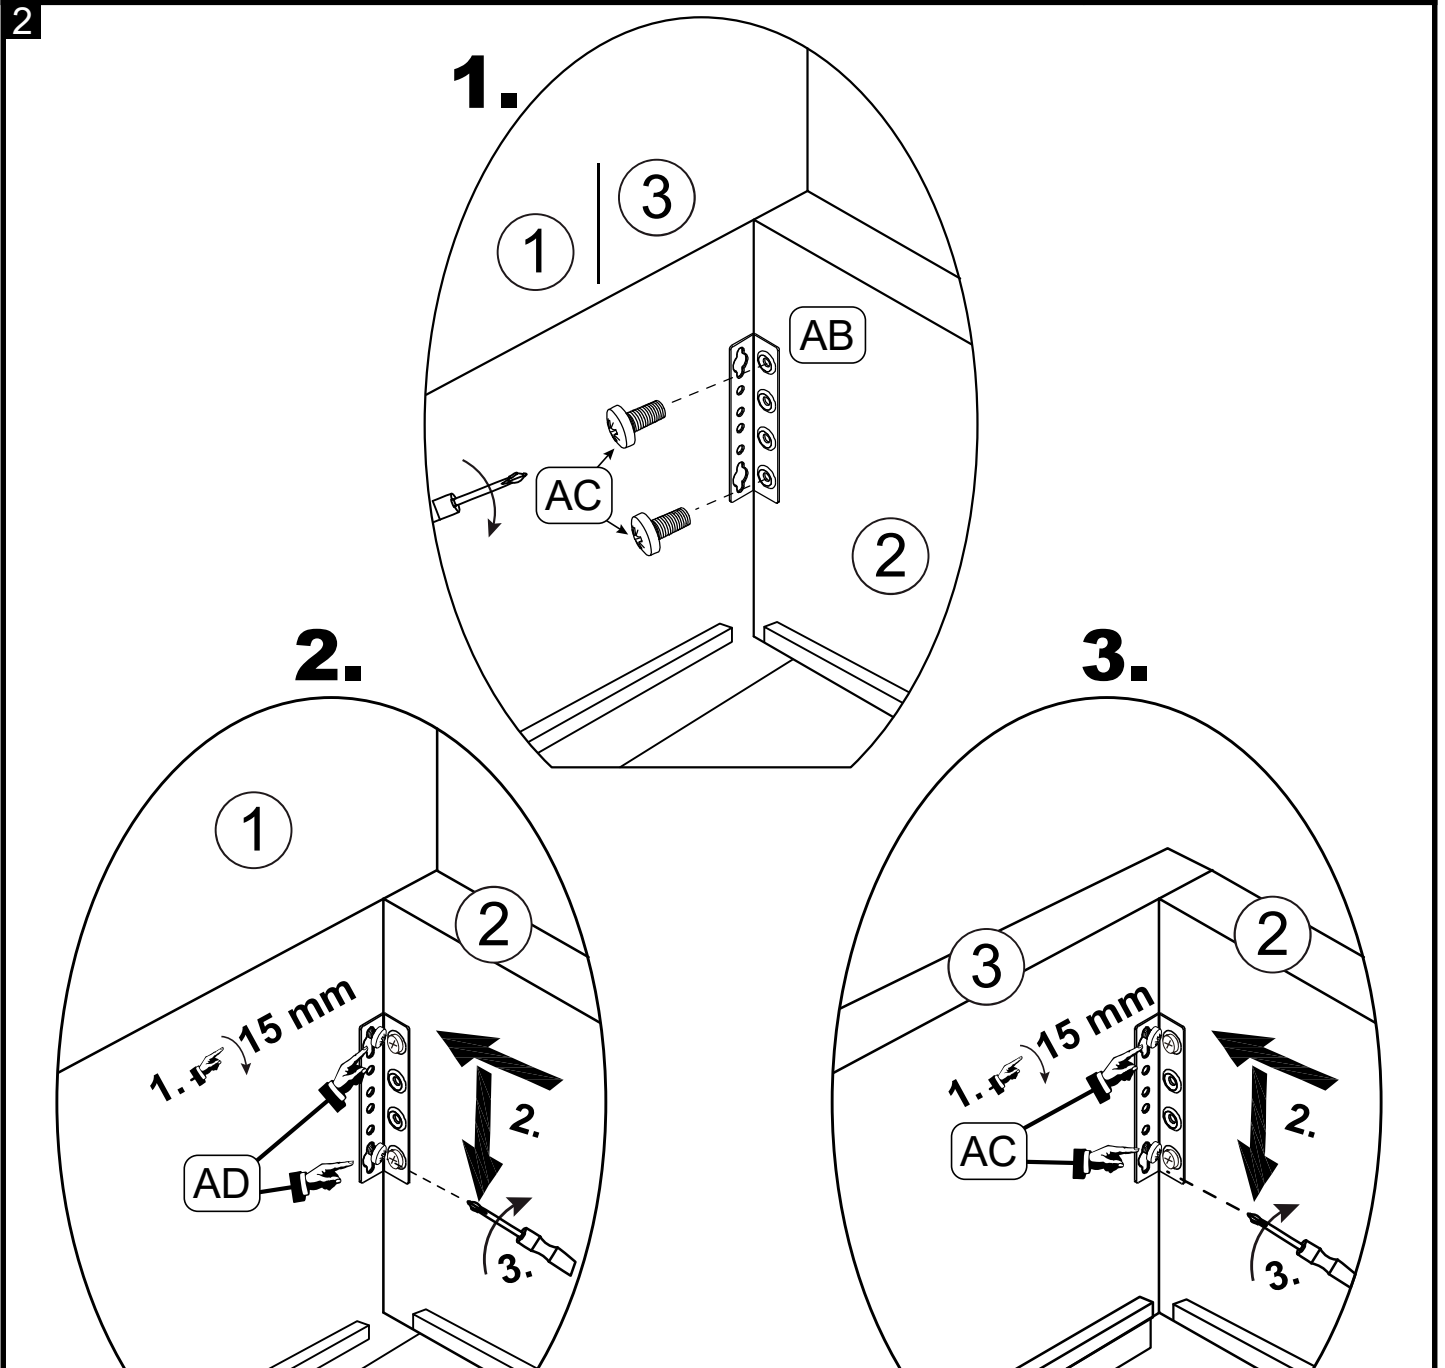

Meise Möbel GmbH & KG Klosterbauerschafter Straße 27 D-32278 Kirchlengern		LAS VEGAS II by meise Bettkasten / storage							120 cm 140 cm
A-82-KD	B2-82-KD	C2-82-KD	D-82-KD	E-82-KD	F-82-KD	GL/GR-82	H-82-KD	I-82-KD	
2	2	4	4	-	-	1 / 1	2	4	
 H 50	 H 50 LED	 5*25	 M8*50	-	-	 1200N	 36 cm 1200N	 M8*16	
J-82-KD	K-82-KD	L-82-KD	M-82-KD	N-82-KD	O-82-KD	P-82-KD	Q2-82-KD	R-82-KD	
6	1	2	24	3	1	1	1	4	
 M8*20	 5	 820*95*60	 3,5*16	 3,5*16	 11*11		 36W	 M8*16	
S-82-KD	T-82-KD	U-82-KD	V-82-KD	W-82-KD	X-82-KD	Y-82-KD	Z-82-KD	AA-82-KD	
4	2	1	1	1	-	-	-	-	
 M8		 2.000	 15*50	 USB	-	-	-	-	
AB-82-KD	AC-82-KD	AD-82-KD	AE-82-KD	AF-82-KD	AG-82-KD	AH-82-KD	AI-82-KD	AJ-82-KD	
6	18	8	4	4	1	2	2	8	
	 M6*20	 M6*25	 M6	 M6	 1168 / 1368* 250	 978*1164 978*1364	 H 70		
		Dieses Produkt enthält eine Lichtquelle der Energieeffizienzklasse G. This product contains a light source of energy efficiency class G.							
		 60 min	 10/13 cm	 < 120 KG < 120 KG					

3

4

5

6

7

8

9

10