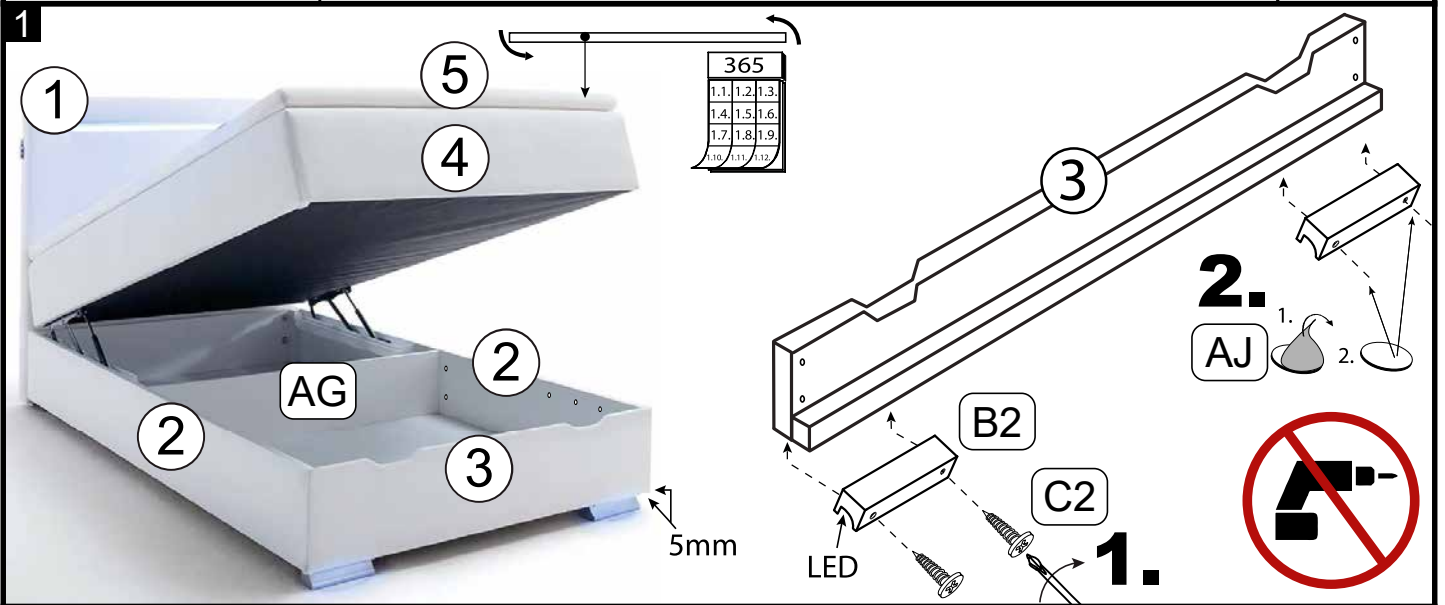

Meise Möbel GmbH & KG Klosterbauerschafter Straße 27 D-32278 Kirchlengern		LAS VEGAS II by meise Bettkasten / storage							120 cm 140 cm
A-82-KD	B2-82-KD	C2-82-KD	D-82-KD	E-82-KD	F-82-KD	GL/GR-82	H-82-KD	I-82-KD	
2	2	4	4	-	-	1 / 1	2	4	
 H 50	 H 50 LED	 5*25	 M8*50	-	-	 1200N	 36 cm 1200N	 M8*16	
J-82-KD	K-82-KD	L-82-KD	M-82-KD	N-82-KD	O-82-KD	P-82-KD	Q2-82-KD	R-82-KD	
6	1	2	24	3	1	1	1	4	
 M8*20	 5	 820*95*60	 3,5*16	 3,5*16	 11*11		 36W	 M8*16	
S-82-KD	T-82-KD	U-82-KD	V-82-KD	W-82-KD	X-82-KD	Y-82-KD	Z-82-KD	AA-82-KD	
4	2	1	1	1	-	-	-	-	
 M8		 2.000	 15*50	 USB	-	-	-	-	
AB-82-KD	AC-82-KD	AD-82-KD	AE-82-KD	AF-82-KD	AG-82-KD	AH-82-KD	AI-82-KD	AJ-82-KD	
6	18	8	4	4	1	2	2	8	
	 M6*20	 M6*25	 M6	 M6	 1168 / 1368* 250	 978*1164 978*1364	 H 70		
		Dieses Produkt enthält eine Lichtquelle der Energieeffizienzklasse G. This product contains a light source of energy efficiency class G.							
		 60 min	 10/13 cm	 < 120 KG < 120 KG					