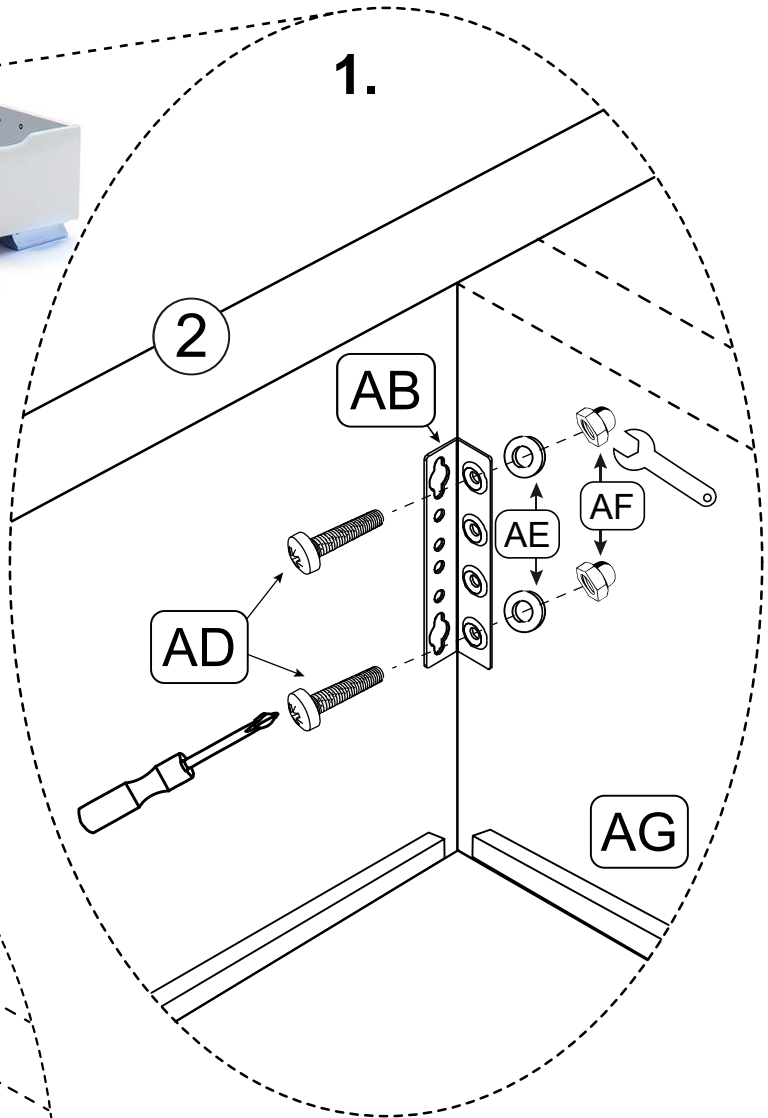

Meise Möbel GmbH & KG Klosterbauerschafter Straße 27 D-32278 Kirchlengern		LAS VEGAS II by meise Bettkasten / storage							120 cm 140 cm
A-82-KD	B2-82-KD	C2-82-KD	D-82-KD	E-82-KD	F-82-KD	GL/GR-82	H-82-KD	I-82-KD	
2	2	4	4	-	-	1 / 1	2	4	
 H 50	 H 50 LED	 5*25	 M8*50	-	-	 1200N	 36 cm 1200N	 M8*16	
J-82-KD	K-82-KD	L-82-KD	M-82-KD	N-82-KD	O-82-KD	P-82-KD	Q2-82-KD	R-82-KD	
6	1	2	24	3	1	1	1	4	
 M8*20	 5	 820*95*60	 3,5*16	 3,5*16	 11*11		 36W	 M8*16	
S-82-KD	T-82-KD	U-82-KD	V-82-KD	W-82-KD	X-82-KD	Y-82-KD	Z-82-KD	AA-82-KD	
4	2	1	1	1	-	-	-	-	
 M8		 2.000	 15*50	 USB	-	-	-	-	
AB-82-KD	AC-82-KD	AD-82-KD	AE-82-KD	AF-82-KD	AG-82-KD	AH-82-KD	AI-82-KD	AJ-82-KD	
6	18	8	4	4	1	2	2	8	
	 M6*20	 M6*25	 M6	 M6	 1168 / 1368* 250	 978*1164 978*1364	 H 70		
		Dieses Produkt enthält eine Lichtquelle der Energieeffizienzklasse G. This product contains a light source of energy efficiency class G.							
		 60 min	 10/13 cm	 < 120 KG < 120 KG					

3

4

5

6

7

8

9

10