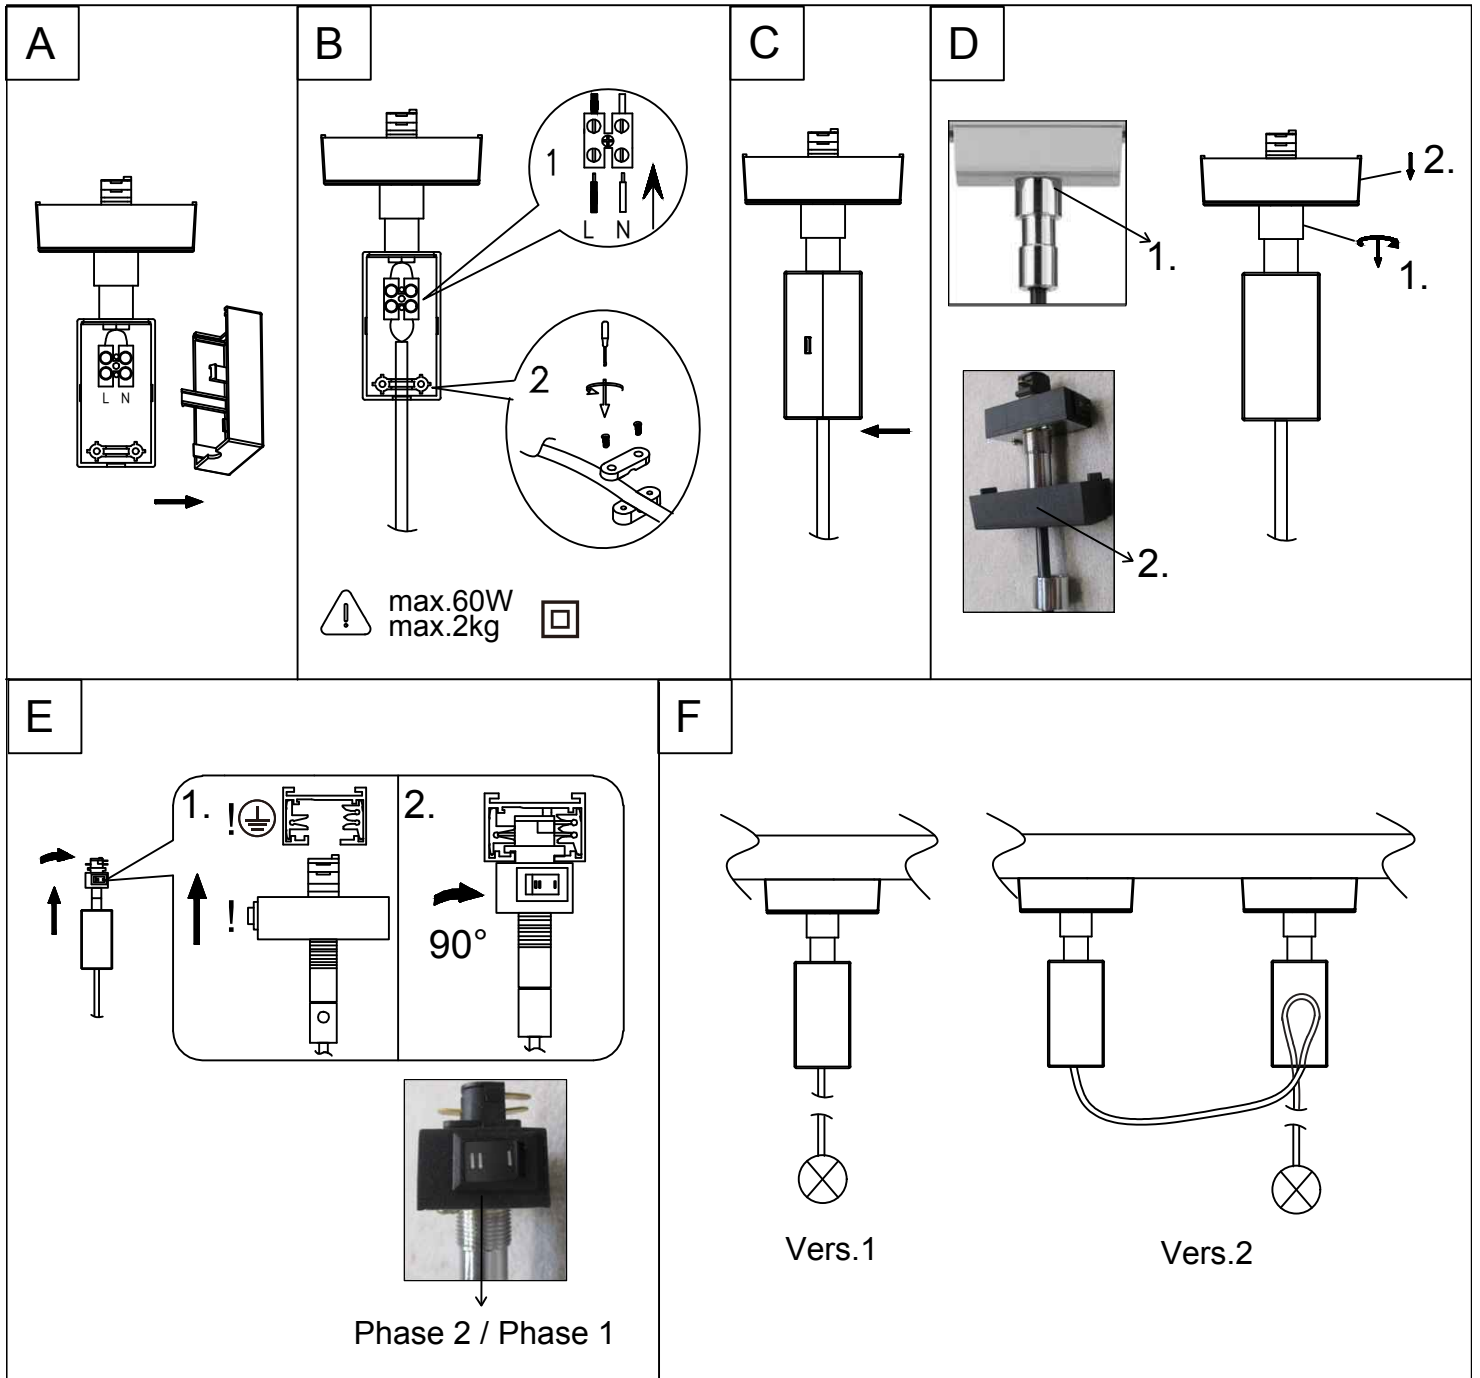

230V~50Hz, max.60W, max.2kg

trio-lighting.com
703631