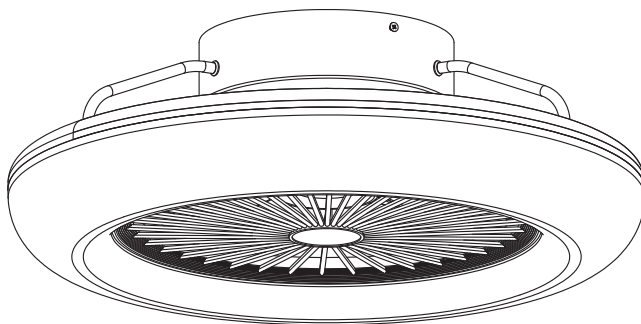

SMART⁺ WIFI CEILING FAN

	EAN	W	lm	K	°C	V~	mA	Hz	PF	Fan W
SMART WIFI CEILING FAN RD REM TW WT	4058075572553	35	3000	3000-6500	-20...+40	220-240	162	50/60	0.9	40
SMART WIFI CEILING FAN CYL REM TWGR	4058075572577	38	2500	3000-6500	-20...+40	220-240	172	50/60	0.9	40