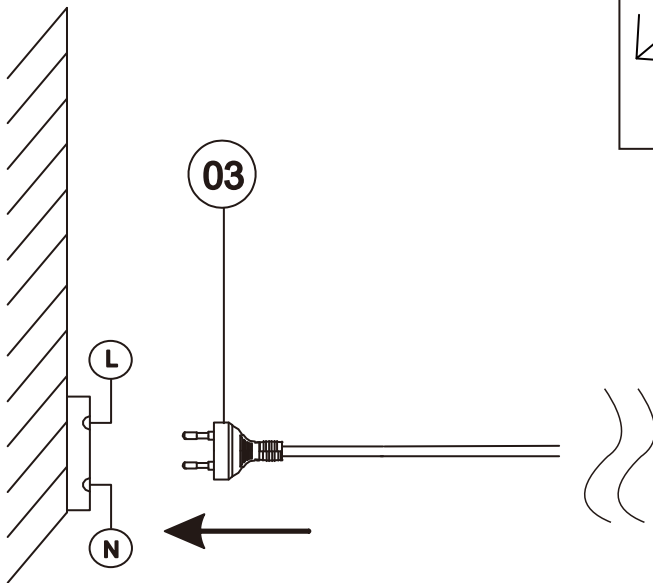

56142-4T

4X MAX 5W LED G9
220-240V~ 50/60Hz

GLOBO Handels GmbH
Gewerbestr. 3
A-9184 Sankt Peter
Austria
www.globo-lighting.com
office@globo-lighting.com

DEU:Dieses Produkt enthält eine Lichtquelle der Energieeffizienzklasse <F>.