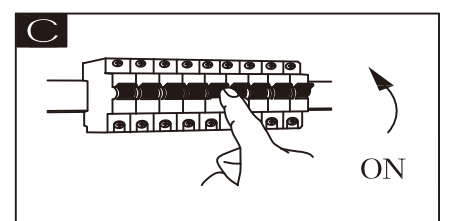

56142-4T

4X MAX 5W LED G9
220-240V~ 50/60Hz

GLOBO Handels GmbH
Gewerbestr. 3
A-9184 Sankt Peter
Austria
www.globo-lighting.com
office@globo-lighting.com

DEU:Dieses Produkt enthält eine Lichtquelle der Energieeffizienzklasse <F>.