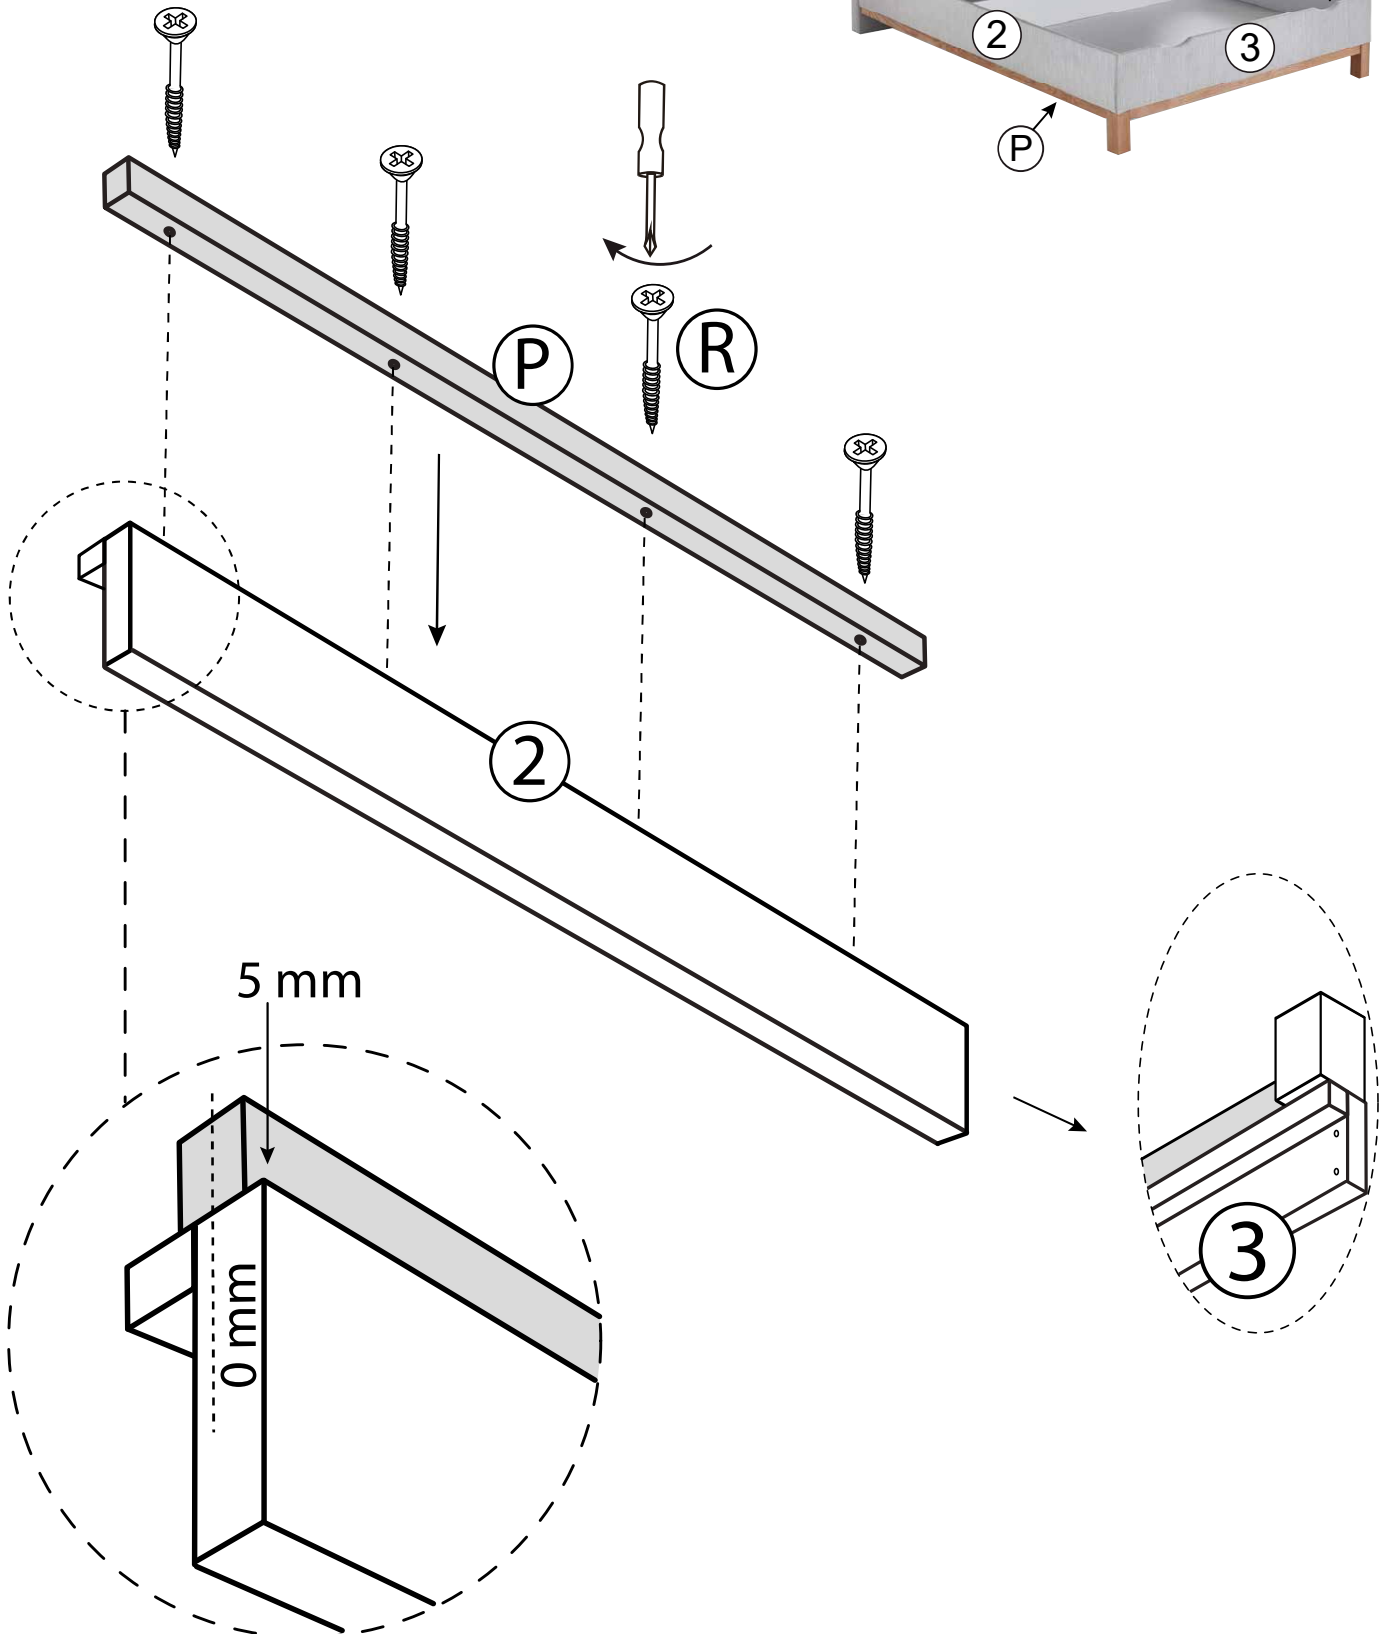

Meise Möbel GmbH & KG Klosterbauerschafter Straße 27 D-32278 Kirchlengern		<b>CATANIA</b> by meise Bettkasten / storage							120 cm 140 cm
<b>A-82-KD</b>	<b>B-82-KD</b>	<b>C-82-KD</b>	<b>D-82-KD</b>	<b>E-82-KD</b>	<b>F-82-KD</b>	<b>GL/GR-82</b>	<b>H-82-KD</b>	<b>I-82-KD</b>	
2	2	6	4	-	-	1 / 1	2	4	
 M8 H 160	 M8 60*60*160		 M8*50	-	-		 36 cm 1200N	 M8*16	
<b>J-82-KD</b>	<b>K-82-KD</b>	<b>L-82-KD</b>	<b>M-82-KD</b>	<b>N-82-KD</b>	<b>O-82-KD</b>	<b>P-82-KD</b>	<b>Q-82-KD</b>	<b>R-82-KD</b>	
6	1	2	24	4	4	2	1	11	
 M8*20	 5	 820*95*60	 3,5*16	 M8*16	 M8	 40*30*1.945	 40*30*1.078 40*30*1.278	 4*60	
<b>S-82-KD</b>	<b>T-82-KD</b>	<b>U-82-KD</b>	<b>V-82-KD</b>	<b>W-82-KD</b>	<b>X-82-KD</b>	<b>Y-82-KD</b>	<b>Z-82-KD</b>	<b>AA-82-KD</b>	
-	-	-	-	-	-	-	-	-	
-	-	-	-	-	-	-	-	-	
<b>AB-82-KD</b>	<b>AC-82-KD</b>	<b>AD-82-KD</b>	<b>AE-82-KD</b>	<b>AF-82-KD</b>	<b>AG-82-KD</b>	<b>AH-82-KD</b>	<b>AI-82-KD</b>	<b>AJ-82-KD</b>	
6	18	8	4	4	1	2	2	-	
	 M6*20	 M6*25	 M6	 M6	 1168 / 1368* 200	 978*1164 978*1364	 H 180	-	
		 60 min	 10/13 cm	 < 120 KG					

3

4

5

6

7

8

9

10