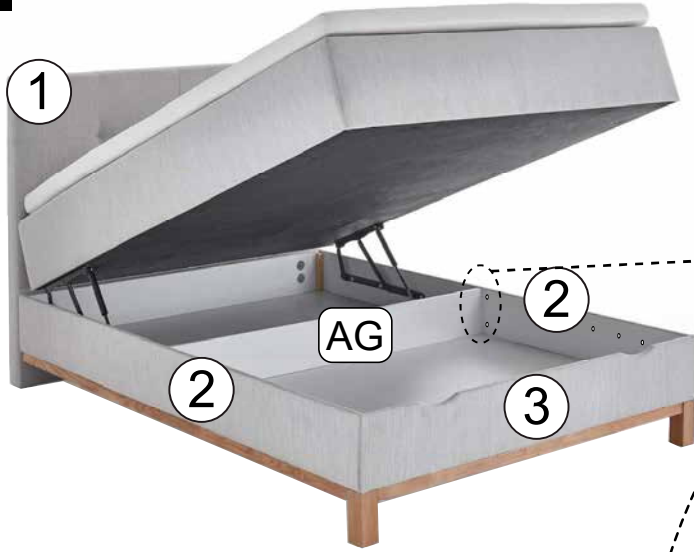

Meise Möbel GmbH & KG Klosterbauerschafter Straße 27 D-32278 Kirchlengern		<b>CATANIA</b> by meise Bettkasten / storage							120 cm 140 cm
<b>A-82-KD</b>	<b>B-82-KD</b>	<b>C-82-KD</b>	<b>D-82-KD</b>	<b>E-82-KD</b>	<b>F-82-KD</b>	<b>GL/GR-82</b>	<b>H-82-KD</b>	<b>I-82-KD</b>	
2	2	6	4	-	-	1 / 1	2	4	
 M8 H 160	 M8 60*60*160		 M8*50	-	-		 36 cm 1200N	 M8*16	
<b>J-82-KD</b>	<b>K-82-KD</b>	<b>L-82-KD</b>	<b>M-82-KD</b>	<b>N-82-KD</b>	<b>O-82-KD</b>	<b>P-82-KD</b>	<b>Q-82-KD</b>	<b>R-82-KD</b>	
6	1	2	24	4	4	2	1	11	
 M8*20	 5	 820*95*60	 3,5*16	 M8*16	 M8	 40*30*1.945	 40*30*1.078 40*30*1.278	 4*60	
<b>S-82-KD</b>	<b>T-82-KD</b>	<b>U-82-KD</b>	<b>V-82-KD</b>	<b>W-82-KD</b>	<b>X-82-KD</b>	<b>Y-82-KD</b>	<b>Z-82-KD</b>	<b>AA-82-KD</b>	
-	-	-	-	-	-	-	-	-	
-	-	-	-	-	-	-	-	-	
<b>AB-82-KD</b>	<b>AC-82-KD</b>	<b>AD-82-KD</b>	<b>AE-82-KD</b>	<b>AF-82-KD</b>	<b>AG-82-KD</b>	<b>AH-82-KD</b>	<b>AI-82-KD</b>	<b>AJ-82-KD</b>	
6	18	8	4	4	1	2	2	-	
	 M6*20	 M6*25	 M6	 M6	 1168 / 1368* 200	 978*1164 978*1364	 H 180	-	
		 60 min	 10/13 cm	 < 120 KG					

3

4

5

6

7

8

9

10