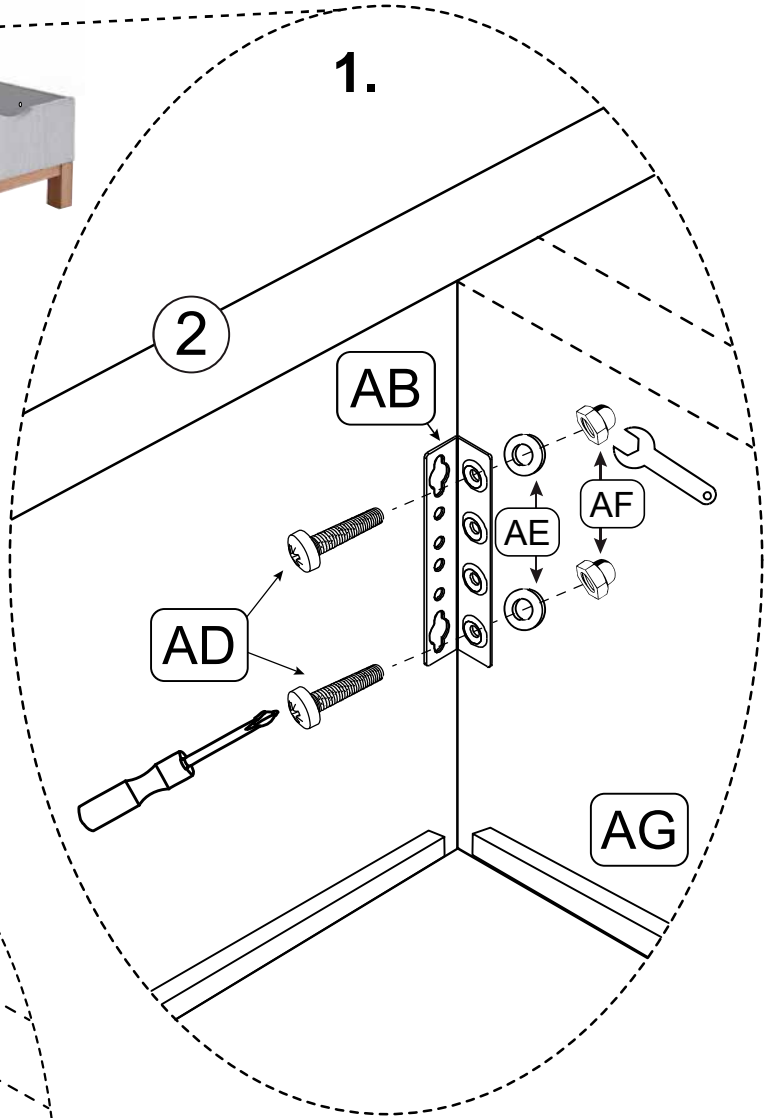

Meise Möbel GmbH & KG Klosterbauerschafter Straße 27 D-32278 Kirchlengern		<b>CATANIA</b> by meise Bettkasten / storage							120 cm 140 cm
<b>A-82-KD</b>	<b>B-82-KD</b>	<b>C-82-KD</b>	<b>D-82-KD</b>	<b>E-82-KD</b>	<b>F-82-KD</b>	<b>GL/GR-82</b>	<b>H-82-KD</b>	<b>I-82-KD</b>	
2	2	6	4	-	-	1 / 1	2	4	
 M8 H 160	 M8 60*60*160		 M8*50	-	-		 36 cm 1200N	 M8*16	
<b>J-82-KD</b>	<b>K-82-KD</b>	<b>L-82-KD</b>	<b>M-82-KD</b>	<b>N-82-KD</b>	<b>O-82-KD</b>	<b>P-82-KD</b>	<b>Q-82-KD</b>	<b>R-82-KD</b>	
6	1	2	24	4	4	2	1	11	
 M8*20	 5	 820*95*60	 3,5*16	 M8*16	 M8	 40*30*1.945	 40*30*1.078 40*30*1.278	 4*60	
<b>S-82-KD</b>	<b>T-82-KD</b>	<b>U-82-KD</b>	<b>V-82-KD</b>	<b>W-82-KD</b>	<b>X-82-KD</b>	<b>Y-82-KD</b>	<b>Z-82-KD</b>	<b>AA-82-KD</b>	
-	-	-	-	-	-	-	-	-	
-	-	-	-	-	-	-	-	-	
<b>AB-82-KD</b>	<b>AC-82-KD</b>	<b>AD-82-KD</b>	<b>AE-82-KD</b>	<b>AF-82-KD</b>	<b>AG-82-KD</b>	<b>AH-82-KD</b>	<b>AI-82-KD</b>	<b>AJ-82-KD</b>	
6	18	8	4	4	1	2	2	-	
	 M6*20	 M6*25	 M6	 M6	 1168 / 1368* 200	 978*1164 978*1364	 H 180	-	
		 60 min	 10/13 cm	 < 120 KG					

3

4

5

6

7

8

9

10