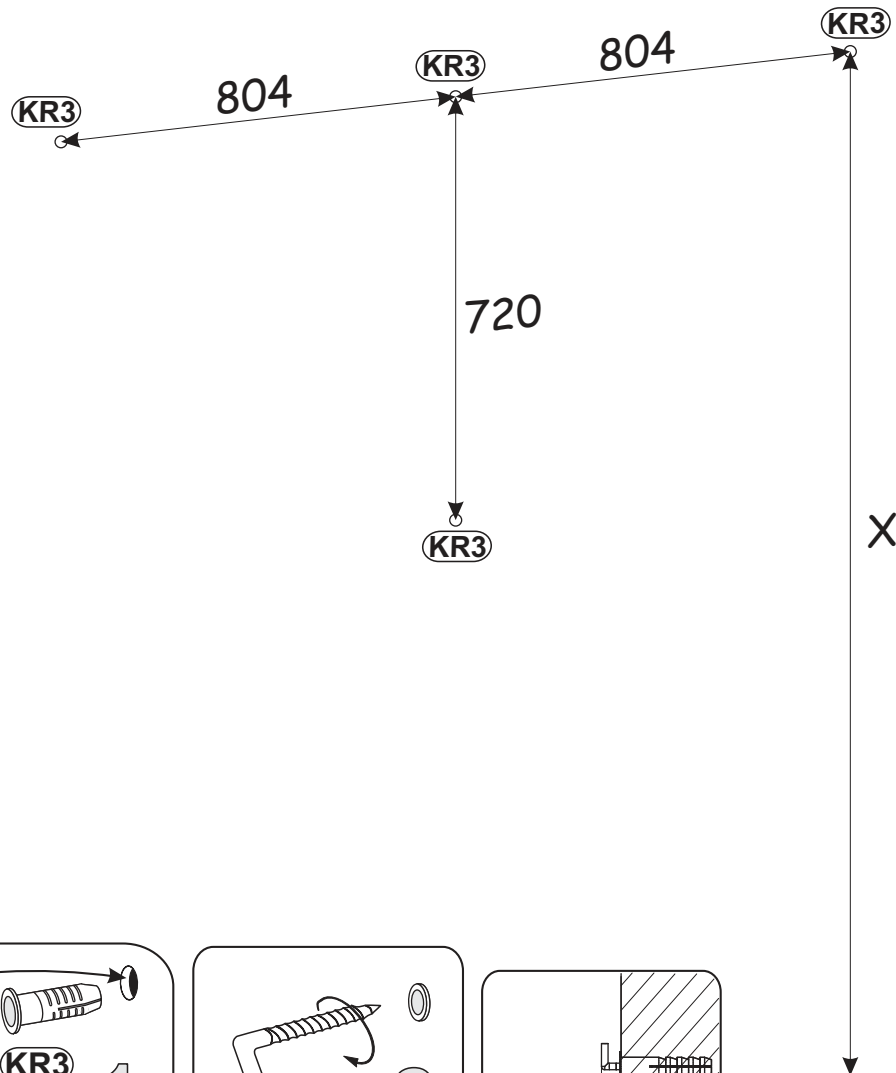

G4	
x10	

B13	
x10	Ø7x70

SQ	
x1	x3

180°

B13	
G4	
B13	
G2	

13

G12
x1 
Ø14

14

LED Spot Squere 2

787846 SQUERE2S-PCB-NW

PL- Ten produkt zawiera źródła światła o klasie efektywności energetycznej „F”

DE- Diese Produkte enthalten Lichtquellen der Energieeffizienzklasse „F”

CS- Tento výrobek obsahuje světelný zdroj třídy energetické účinnosti „F”