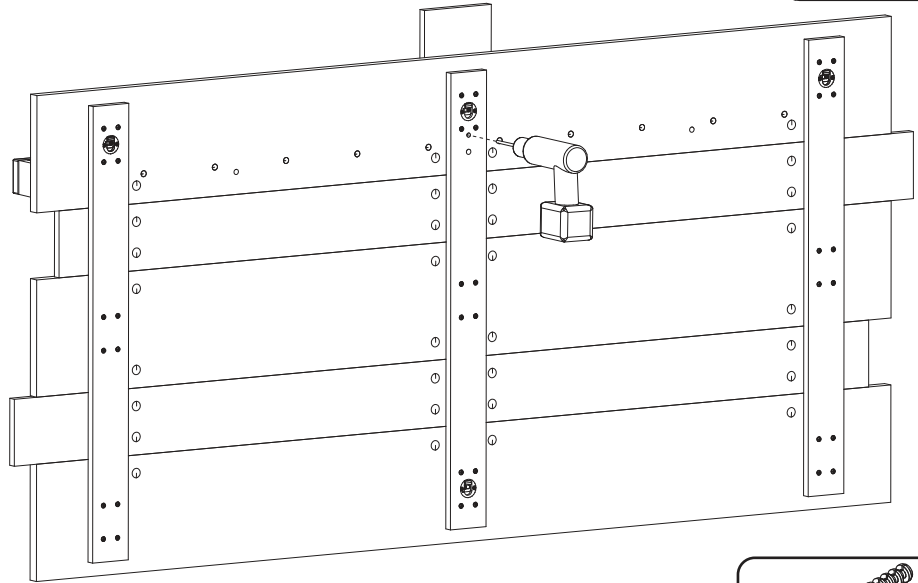

G4	
x10	

B13	
x10	Ø7x70

SQ	
x1	x3

180°

B13	
G4	
B13	
G2	

13

G12
x1 
Ø14

14

LED Spot Squere 2

787846 SQUERE2S-PCB-NW

PL- Ten produkt zawiera źródła światła o klasie efektywności energetycznej „F”

DE- Diese Produkte enthalten Lichtquellen der Energieeffizienzklasse „F”

CS- Tento výrobek obsahuje světelný zdroj třídy energetické účinnosti „F”