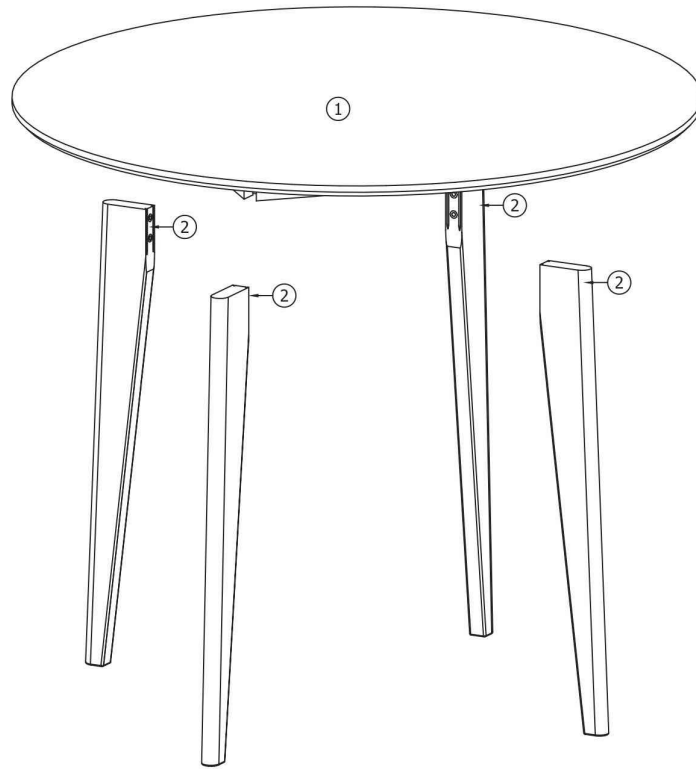

ROXBY DINING TABLE

| |
|-----------------------|
| 1. 83 x 1050 x 1050mm |
| 2. 30 x 78 x 742mm |

| | | | | |
|--------------------------------------------------------------------------------------------------------|-----------------------------------------------------------------------------------------------------------|-----------------------------------------------------------------------------------------------------------|---------------------------------------------------------------------------------------------------------------|-------------------------------------------------------------------------------------------------------------------------|
| A x 1 | B x 8 | C x 8 | D x 8 | E x 4 |
|  <p>ALLEN KEY M5</p> |  <p>JCBB M8 x 70mm</p> |  <p>FLAT WASHER M8</p> |  <p>SPRING WASHER M8</p> |  <p>3 x 23 x 30mm FELT PAD</p> |

1

| A x 1 | B x 8 | C x 8 | D x 8 | E x 4 |
|-----------------------------------------------------------------------------------|-----------------------------------------------------------------------------------|-----------------------------------------------------------------------------------|-------------------------------------------------------------------------------------|-------------------------------------------------------------------------------------|
|  |  |  |  |  |
| ALLEN KEY M5 | JCBB M8 x 70mm | FLAT WASHER M8 | SPRING WASHER M8 | 3 x 23 x 30mm FELT PAD |