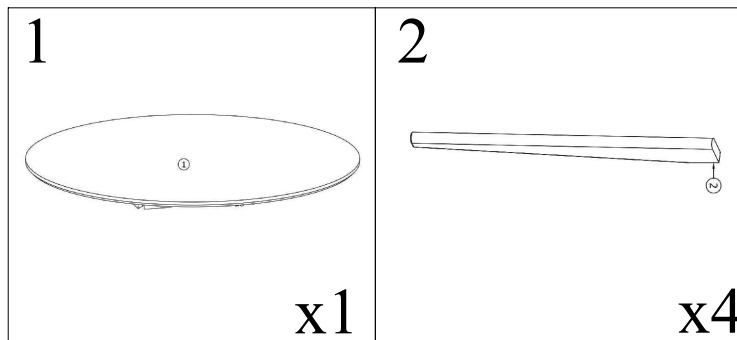

ROXBY DINING TABLE

| |
|-----------------------|
| 1. 83 x 1050 x 1050mm |
| 2. 30 x 78 x 742mm |

| | | | | |
|--------------------------------------------------------------------------------------------------------|-----------------------------------------------------------------------------------------------------------|-----------------------------------------------------------------------------------------------------------|---------------------------------------------------------------------------------------------------------------|-------------------------------------------------------------------------------------------------------------------------|
| A x 1 | B x 8 | C x 8 | D x 8 | E x 4 |
|  <p>ALLEN KEY M5</p> |  <p>JCBB M8 x 70mm</p> |  <p>FLAT WASHER M8</p> |  <p>SPRING WASHER M8</p> |  <p>3 x 23 x 30mm FELT PAD</p> |

1

| A x 1 | B x 8 | C x 8 | D x 8 | E x 4 |
|-----------------------------------------------------------------------------------|-----------------------------------------------------------------------------------|-----------------------------------------------------------------------------------|-------------------------------------------------------------------------------------|-------------------------------------------------------------------------------------|
|  |  |  |  |  |
| ALLEN KEY M5 | JCBB M8 x 70mm | FLAT WASHER M8 | SPRING WASHER M8 | 3 x 23 x 30mm FELT PAD |