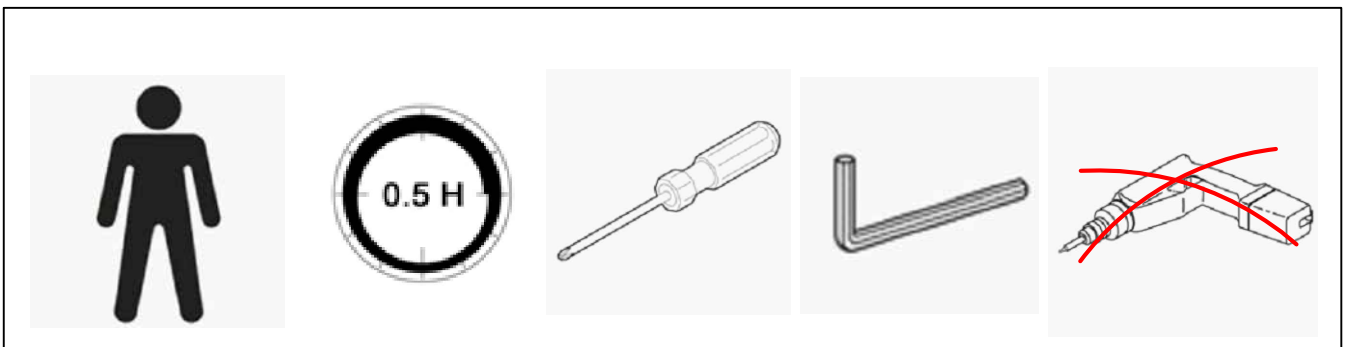

ROXBY DINING TABLE

| |
|-----------------------|
| 1. 83 x 1050 x 1050mm |
| 2. 30 x 78 x 742mm |

| | | | | |
|--------------------------------------------------------------------------------------------------------|-----------------------------------------------------------------------------------------------------------|-----------------------------------------------------------------------------------------------------------|---------------------------------------------------------------------------------------------------------------|-------------------------------------------------------------------------------------------------------------------------|
| A x 1 | B x 8 | C x 8 | D x 8 | E x 4 |
|  <p>ALLEN KEY M5</p> |  <p>JCBB M8 x 70mm</p> |  <p>FLAT WASHER M8</p> |  <p>SPRING WASHER M8</p> |  <p>3 x 23 x 30mm FELT PAD</p> |

1

| A x 1 | B x 8 | C x 8 | D x 8 | E x 4 |
|-----------------------------------------------------------------------------------|-----------------------------------------------------------------------------------|-----------------------------------------------------------------------------------|-------------------------------------------------------------------------------------|-------------------------------------------------------------------------------------|
|  |  |  |  |  |
| ALLEN KEY M5 | JCBB M8 x 70mm | FLAT WASHER M8 | SPRING WASHER M8 | 3 x 23 x 30mm FELT PAD |