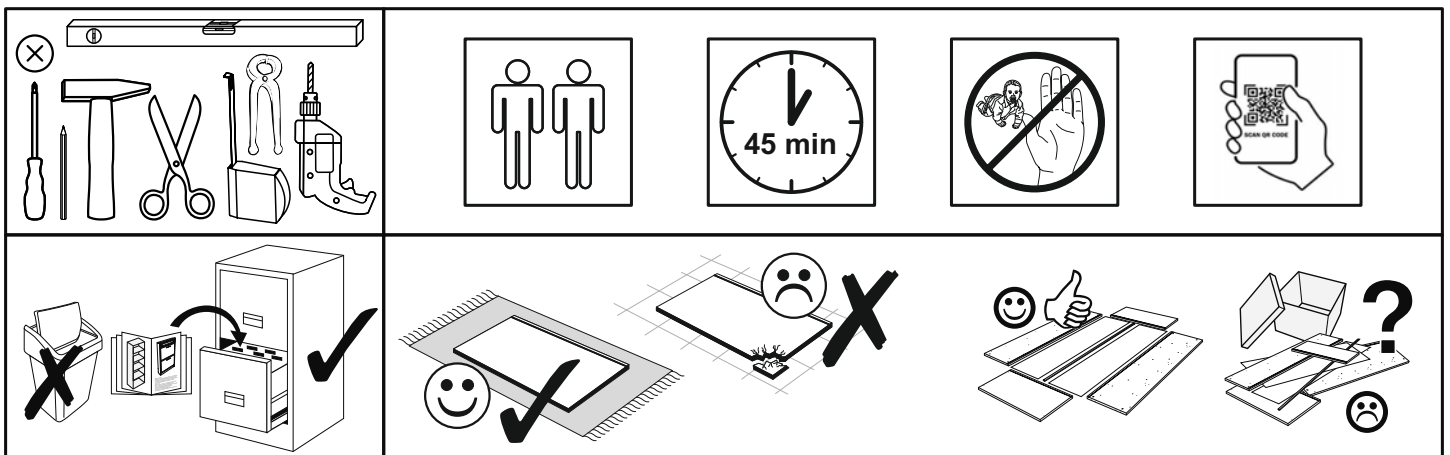

REPC-Nr.:

Service • Assistenza • Dienstverlening • Serwis  
Servis • Szerviz • Сервисная служба

Artikel.-Nr.:

**0623-SV\_1GL**

Montageanleitung.-Nr.:

**MA1-00183**

SCAN ME

Das Ersatzteil-Anforderungsformular finden Sie auf  
The replacement parts requisition form you find on  
<https://www.maeusbacher.de/ersatzteile/>