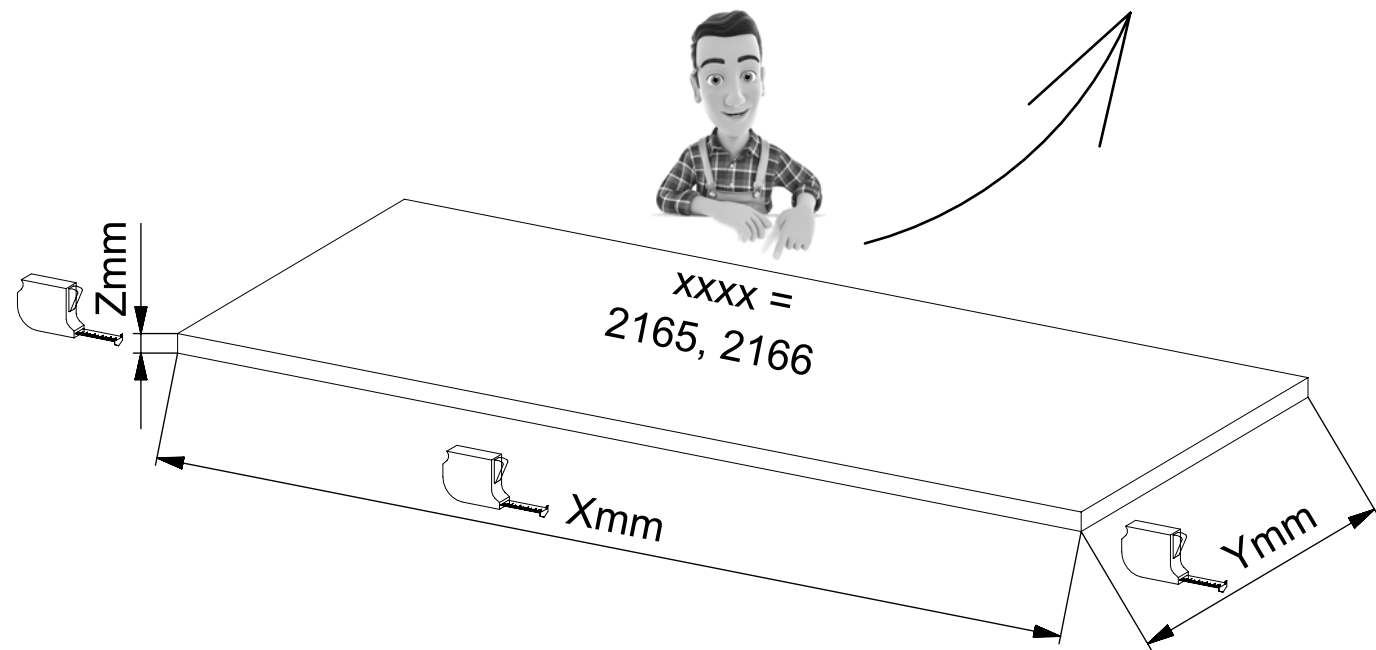

xxxx = 2000, 2001, 2002, 2003, 2004, 2006, 2008, 2010, 2011,

1

2x  3,5x15

2x 

2.

MZ256_01

rauch

Xmm	Ymm	Zmm	max. 10kg	XXXX
450mm	450mm	16mm	max. 10kg	2165
898mm	450mm	16mm	max. 10kg	2166

1

4x 14

2.