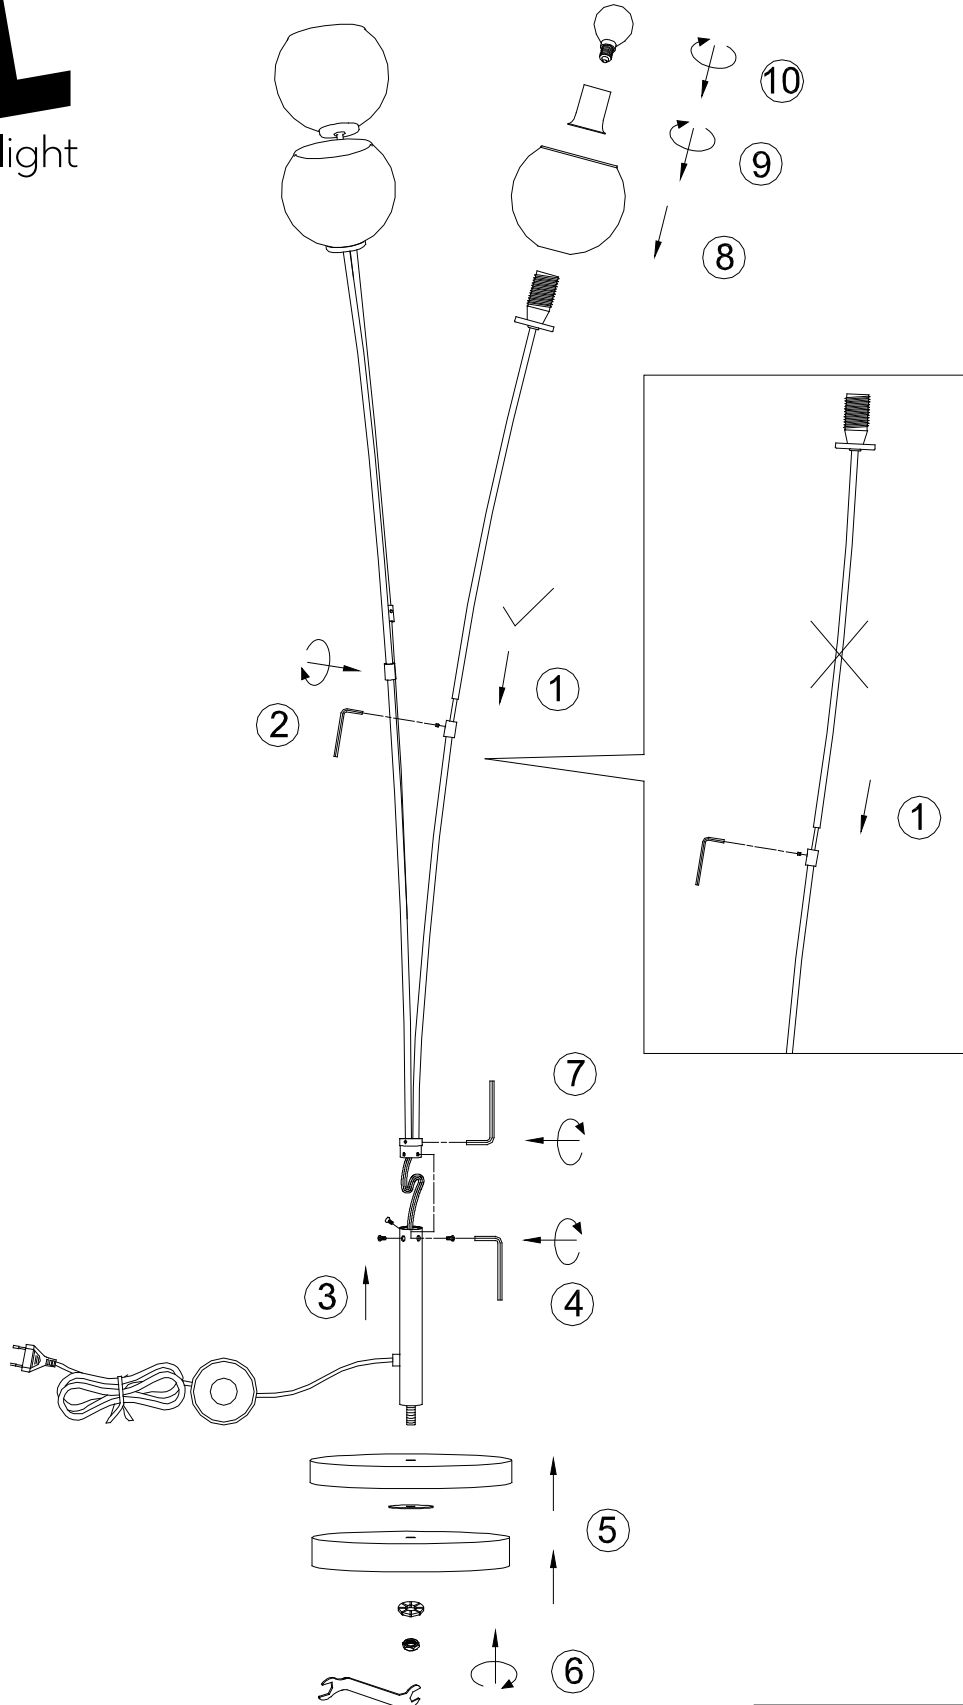

Norėdami saugiai ir teisingai sumontuoti šviestuv vadovaukitės šia instrukcija!

**(ET) HOIATUS!**

Enne monteerimist lugege ohutusjuhised tähelepanelikult läbi!

**(DA) OBS!**

Læs sikkerhedsinformationen nøje, før du monterer produktet!

**(UK) ПОПЕРЕДЖЕННЯ!**

Перед розбиранням, будь ласка, уважно прочитайте інструкції з техніки безпеки!

230V ~ 50Hz, 3 x E14 / max. 10W

reality-leuchten.de/  
R41303017