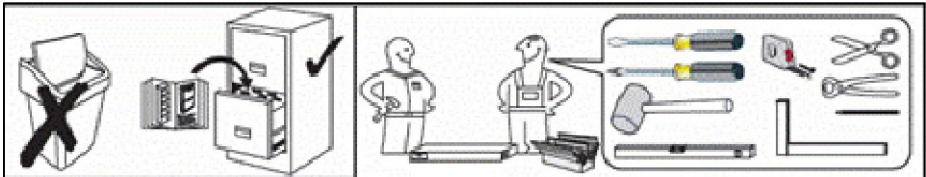

# JEEP

**FURNIKA**

LED SET JEEP

Diese Leuchte enthält eingebaute LED-Lampen.

Die Lampen können in der Leuchte nicht ausgetauscht werden.

874/2012

**FURNIKA**

LED SET JEEP