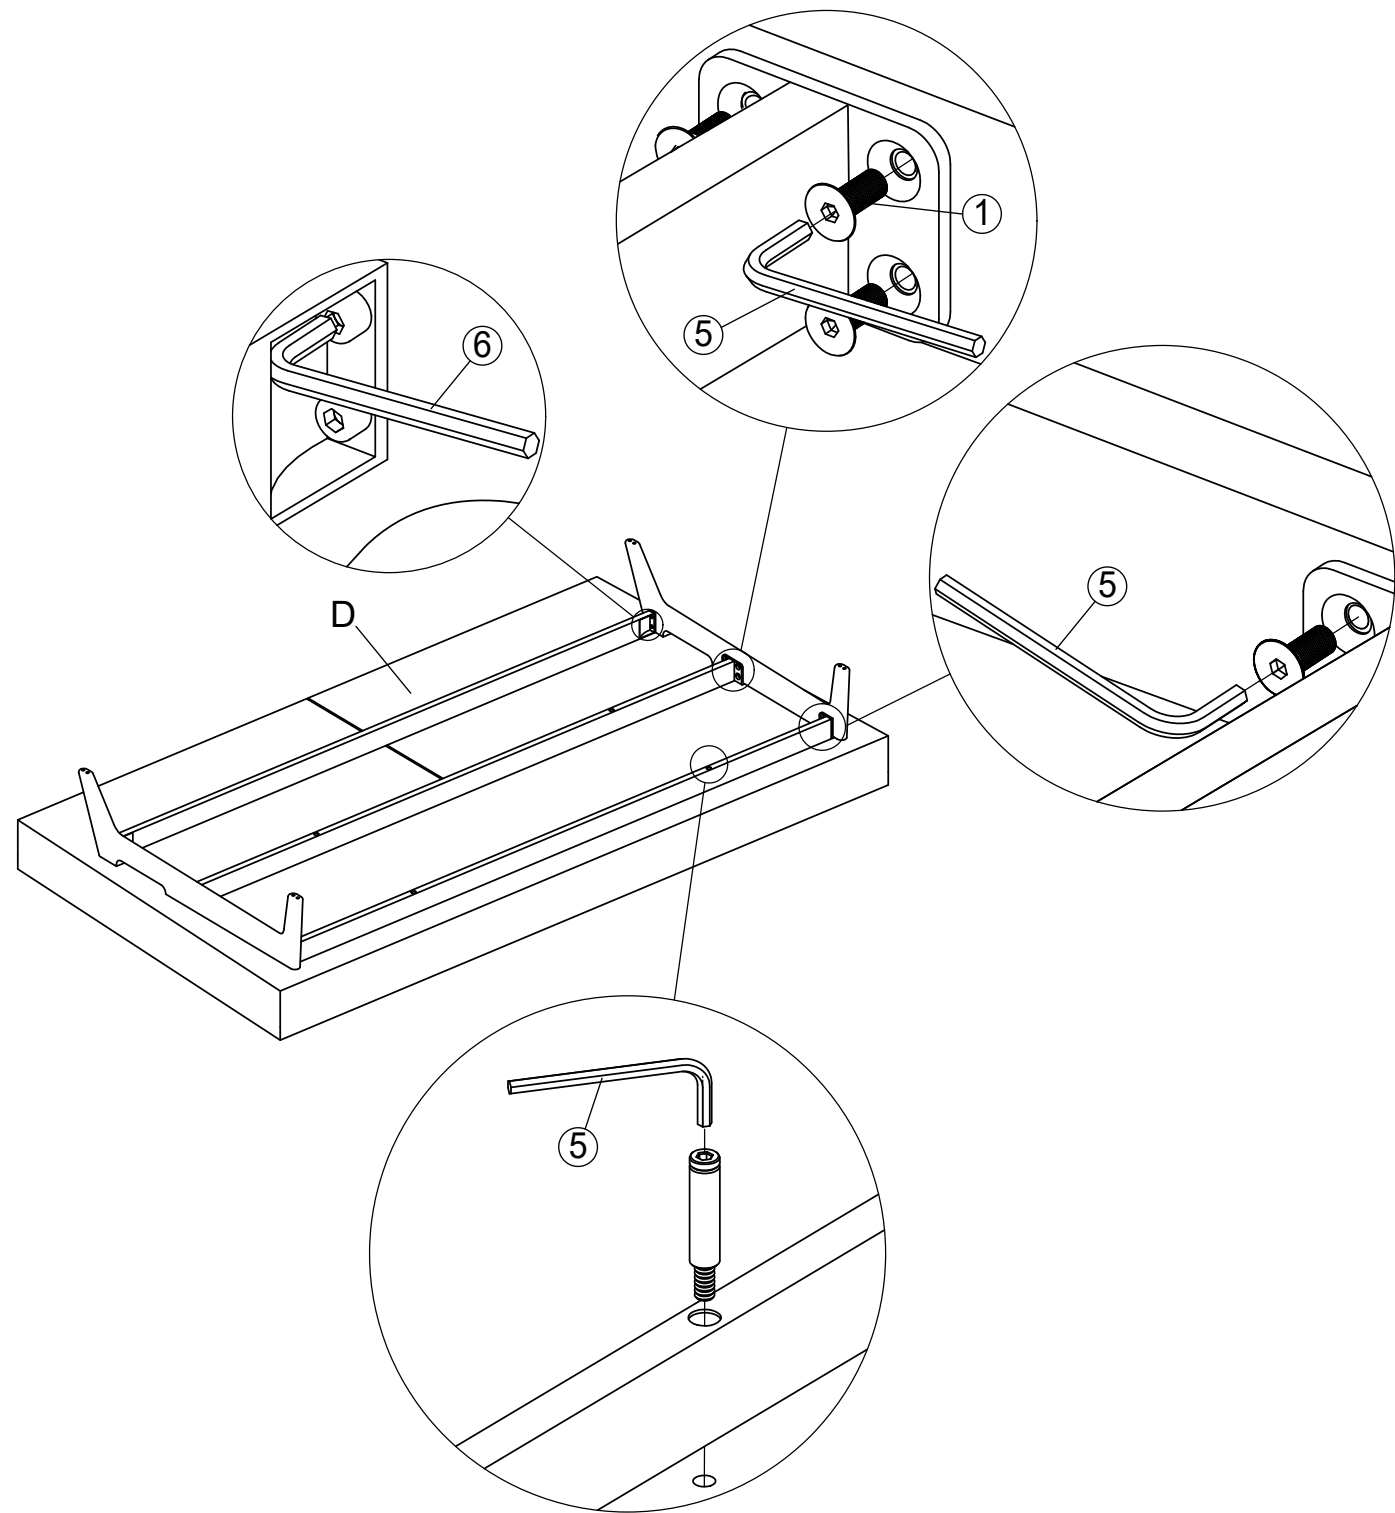

069691

- ① x 12
- ② x 4
- ③ x 4
- ④ x 4
- ⑤ x 1
- ⑥ x 1

1	2
3	4
5	6
PRODUCT ID:	
1971009900019CN3214	

1

2

3

① x 12  ② x 4 

1

CLICK

SOVE - SCHLAFEN - SLEEP - DORMIR

2

069691

HVILE - RUHE - RELAX - REPOSER

3

CLICK

HVILE - RUHE - RELAX - REPOSER