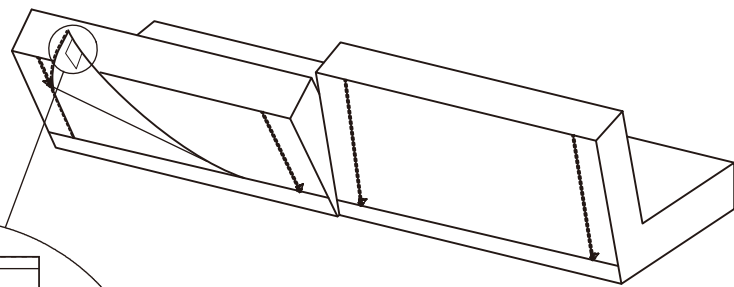

069691

- ① x 12
- ② x 4
- ③ x 4
- ④ x 4
- ⑤ x 1
- ⑥ x 1

1	2
3	4
5	6
PRODUCT ID:	
1971009900019CN3214	

1

2

3

① x 12  ② x 4 

1

CLICK

SOVE - SCHLAFEN - SLEEP - DORMIR

2

069691

HVILE - RUHE - RELAX - REPOSER

3

CLICK

HVILE - RUHE - RELAX - REPOSER