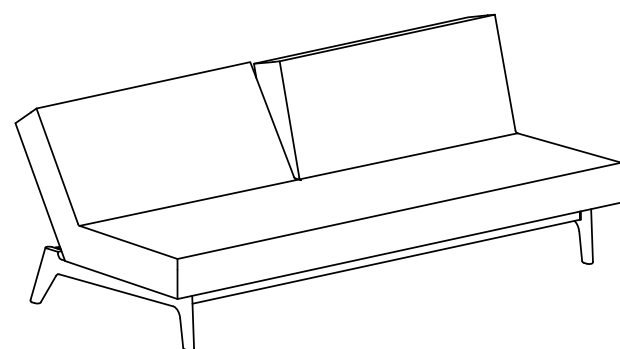

069691

- ① x 12
- ② x 4
- ③ x 4
- ④ x 4
- ⑤ x 1
- ⑥ x 1

1	2
3	4
5	6
PRODUCT ID:	
1971009900019CN3214	

1

2

3

① x 12  ② x 4 

1

CLICK

SOVE - SCHLAFEN - SLEEP - DORMIR

2

069691

HVILE - RUHE - RELAX - REPOSER

3

CLICK

HVILE - RUHE - RELAX - REPOSER