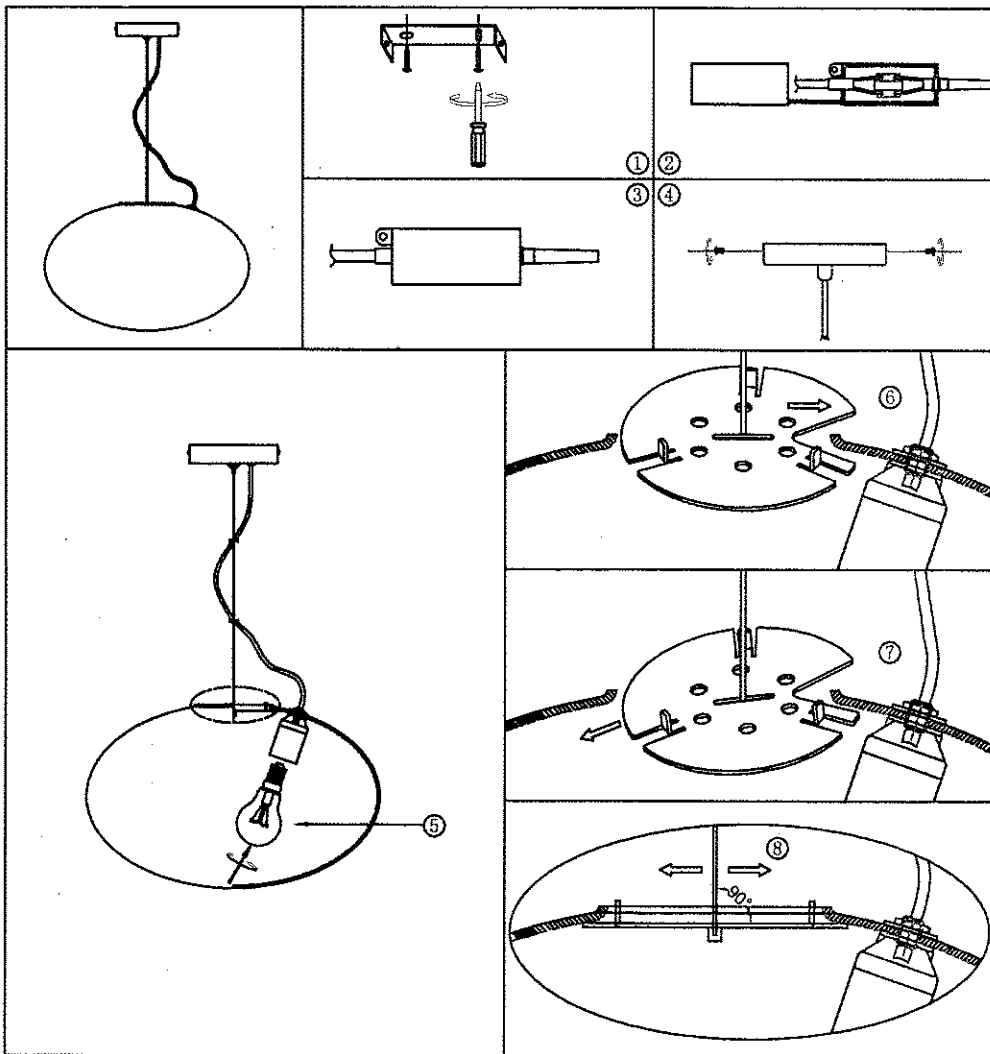

Instruction manual Bedienungsanleitung

Art.-No.:96560/96561
Art.-Nr.:96560/96561

Name:Pendant lamp
Name:Pendelluchte

Sompex GmbH & Co. KG · Wertstrasse 20-22 · 40549 Düsseldorf / Germany