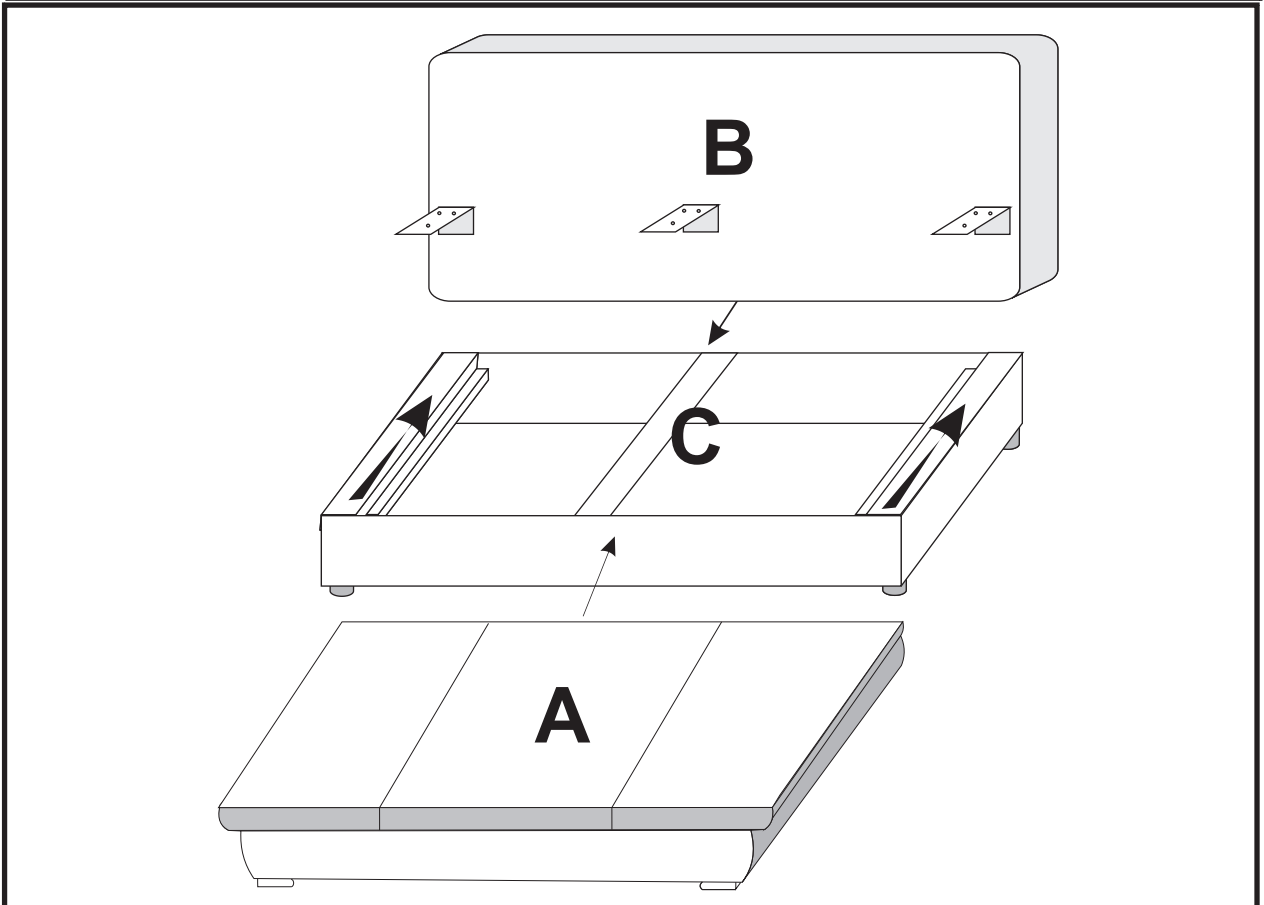

# CHIARA NEW

- (DE) Montageanleitung
- (IT) Istruzioni di montaggio
- (PL) Instrukcja montażu
- (FR) Notice de montage
- (NL) Handleiding voor de montage
- (RO) Instrucțiuni de asamblare
- (GB) Assembly instructions
- (SK) Montážny návod
- (TR) Montaj talimatı
- (CZ) Montážní návod
- (RU) Инструкция по монтажу
- (HU) Szerelési útmutató

CHIARA O NEW

9 x (4x16)  a	4 x (5x50)  b	4 x 40mm 50mm  v	2 x  x	4 x (M6x35)  y	8 x  z
2 x  50cm 65cm 1	2 x  60cm 34cm 2				

1

2

3

4

5