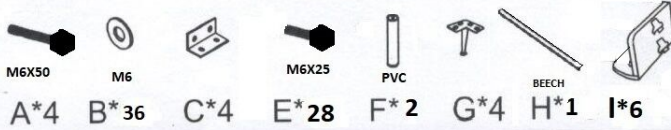

KARE Design GmbH HRB 164 249 Amtsgericht München Sitz: München Steuernummer: Finanzamt München für Körperschaften,
143/153/40064 USt-ID: DE 250 622 249

www.kare.de www.kare-design.de

Bed East Side

Art. 84960,84421, 87345,87291,87346,87292

KARE DESIGN

40min

APPROXIMATE ASSEMBLY TIME

2 PERSONS ASSEMBLY

FLOOR AREA
2.5M x 2.5M

REQUIRED ASSEMBLY SPACE

HARDWARE LIST

STEP

Step 1

Step 2

Step 3

Step 4

Step 5

Step 6